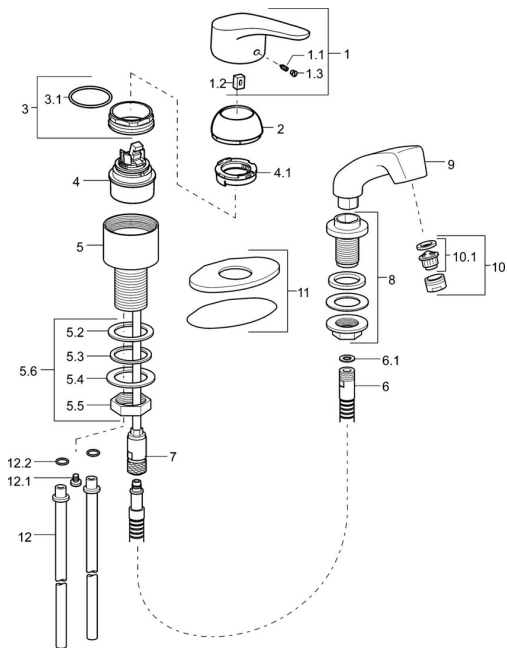

## Ersatzteile

### SP01262183

	Name	Art.-Nr.
1	Hebel, L=93 mm Chrom	01880083
1.1	Schraube, M5x8, SW2.5	59904755
1.2	Kunststoffadapter	59904778
1.3	Dekorkappe Grau	59912112
2	Abdeckkappe Chrom	59912638
3	Ringschraube, M50x1, SW45	59904775
3.1	O-Ring, d 43x2.5	59911166
4	Kartusche, 4,8 eco	59904601
4.1	Warmwasser Begrenzer	59904759
5.2	Dichtung, 41,5x33,3x2	59902295
5.3	Dichtung, 48x33,5x2	59902283
5.6	Befestigungssatz <b>Ausgelaufen</b>	59912347
6	Schlauch, L=1250	59902137
6.1	Dichtung, 13,5x8x1	59902311
7	Nippel	59912074
8	Schlauchdurchführung	59910055
9	Handbrause	59910054
10	Luftsprudler, M24x1 STD HC B Chrom	59905830
10.1	Luftsprudler, M22/M24 B	59905901
11	Rosette Chrom	59911328
12	Anschlußschlauch, L=430, G3/8-M8x1	59913964
12	Rohr, d 10 mm, L=413	59911423
12.1	Befestigungsklammer <b>Ausgelaufen</b>	59911416
12.2	O-Ring, 9x2	59905095