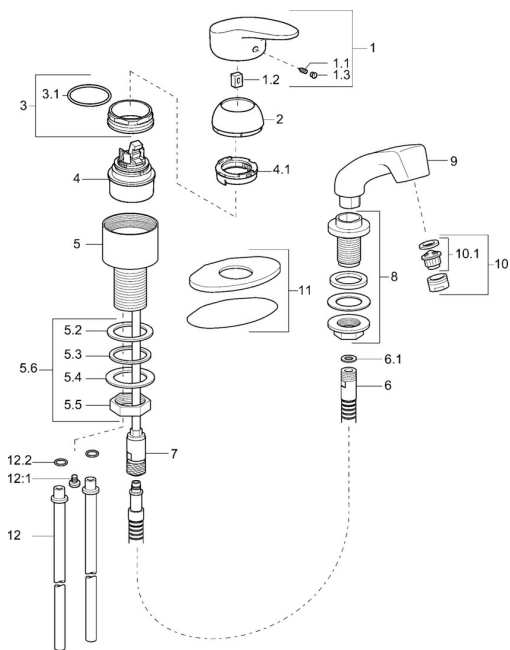

## Náhradné diely

### SP01262173

	Názov	Kód
1	Ovládacia rukoväť, L=87 mm	59914195
1.1	Skrutka, M5x8, SW2,5	59904755
1.2	Klzné puzdro	59904778
1.3	Záslepka Sivá	59912112
2	Krytka Chróm	59912638
3	Očné skrutka, M50x1, SW45	59904775
3.1	O-kružok, d 43x2.5	59911166
4	Kartuš, 4,8 eco	59904601
4.1	Hot water limiter	59904759
5.2	Tesnenie, 41.5x33.3x2	59902295
5.3	Tesnenie, 48x33.5x2	59902283
5.4		
5.5		
5.6		
6	Pripájacie hadičky, L=1250	59902137
6.1	Tesnenie, 13.5x8x1	59902311
7	Vsuvka	59912074
8	Prechodka	59910055
9	Ručná sprcha	59910054
10	Aerator, M24x1 STD HC A Chróm	59902366
10.1	Aerator, M22/24 A	59902081
11	Kryt príruby Chróm	59911328
12	Potrubie, d 10 mm, L=413	59911423
12	Flexibilná hadička, L=370, G3/8	Ukončené 59911626
12.1	Attachment clamp	Ukončené 59911416
12.2	O-kružok, 9x2	59905095