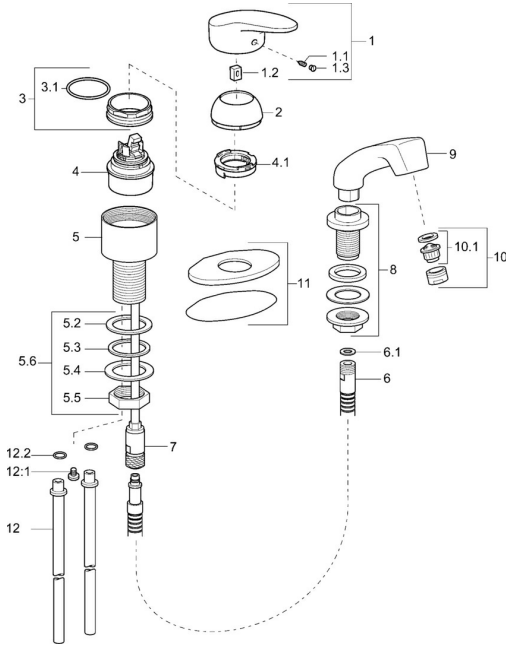

Reserveonderdelen

SP01262173

	Naam	Code
1	Hendel, L=87 mm	59914195
1.1	Schroef, M5x8, SW2.5	59904755
1.2	Joint klassiek uitloop	59904778
1.3	Sierdop Grijs	59912112
2	Kap Chrom	59912638
3	Schroefoog, M50x1, SW45	59904775
3.1	O-ring, d 43x2.5	59911166
4	Binnenwerk, 4.8 eco	59904601
4.1	Hot water limiter	59904759
5.2	Dichting, 41.5x33.3x2	59902295
5.3	Dichting, 48x33.5x2	59902283
5.4		
5.5		
5.6		
6	Slangen, L=1250	59902137
6.1	Dichting, 13.5x8x1	59902311
7	Nippel	59912074
8	Doorvoernippel	59910055
9	Handdouche	59910054
10	Mousseur, M24x1 STD HC A Chrom	59902366
10.1	Mousseur, M22/24 A	59902081
11	Afdekplaat Chrom	59911328
12	Pijp, d 10 mm, L=413	59911423
12	Flexibele aansluitingen, L=370, G3/8	Stopgezet 59911626
12.1	Attachment clamp	Stopgezet 59911416
12.2	O-ring, 9x2	59905095