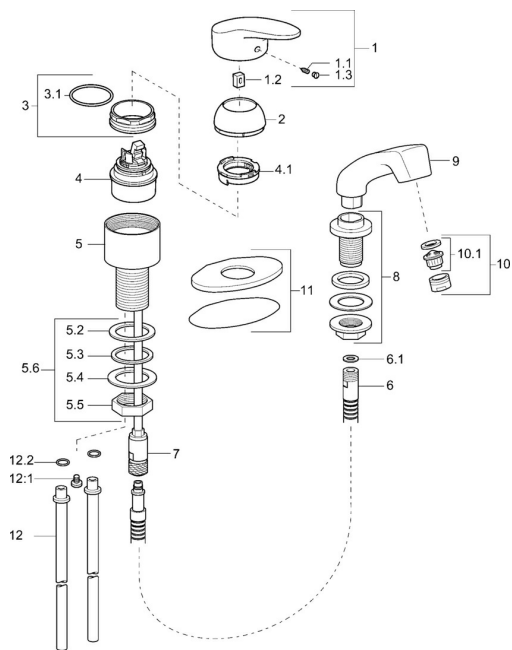

EAN: 4015474078475
static.hansa.com/01262173

Parti di ricambio

SP01262173

	Nome	Codice
1	Leva, L=87 mm	59914195
1.1	Screw, M5x8, SW2.5	59904755
1.2	Adattatore	59904778
1.3	Tappo Grigio	59912112
2	Cappuccio Cromo	59912638
3	Vite eye, M50x1, SW45	59904775
3.1	O-ring, d 43x2.5	59911166
4	Cartuccia, 4.8 eco	59904601
4.1	Hot water limiter	59904759
5.2	Giunto, 41.5x33.3x2	59902295
5.3	Giunto, 48x33.5x2	59902283
6	Tubo flessibile, L=1250	59902137
6.1	Giunto, 13.5x8x1	59902311
7	Nipplo	59912074
8	Supporto per doccia	59910055
9	Doccetta	59910054
10	Aeratore, M24x1 STD HC A Cromo	59902366
10.1	Aeratore, M22/24 A	59902081
11	Piastra Cromo	59911328
12	, d 10 mm, L=413	59911423
12	Cannette flessibili, L=370, G3/8 Fuori produzione	59911626
12.1	Attachment clamp Fuori produzione	59911416
12.2	O-ring, 9x2	59905095