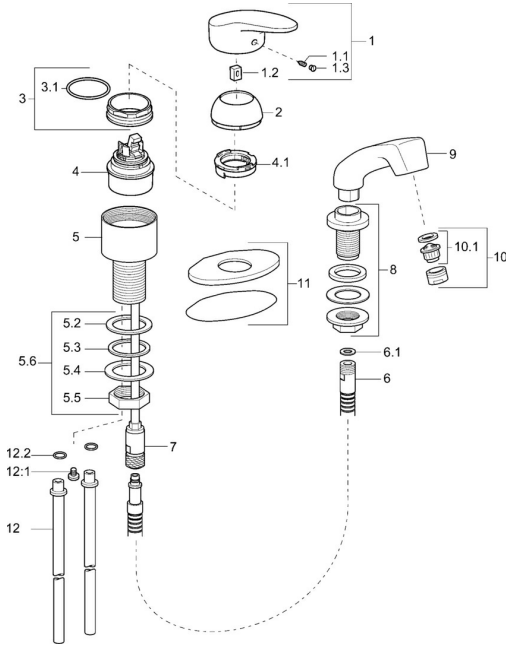

EAN: 4015474078475
static.hansa.com/01262173

Pièces de rechange

SP01262173

	Nom	Code
1	Levier, L=87 mm	59914195
1.1	Vis, M5x8, SW2.5	59904755
1.2	Kit de joints pour bec	59904778
1.3	Capuchon Gris	59912112
2	Chape Chrome	59912638
3	Vis Loop, M50x1, SW45	59904775
3.1	Joint, d 43x2.5	59911166
4	Cartouche, 4.8 eco	59904601
4.1	Hot water limiter	59904759
5.2	Joint, 41.5x33.3x2	59902295
5.3	Joint, 48x33.5x2	59902283
6	Tuyau, L=1250	59902137
6.1	Joint, 13.5x8x1	59902311
7	Nipple	59912074
8	Passage tablette	59910055
9	Douchette	59910054
10	Aérateur, M24x1 STD HC A Chrome	59902366
10.1	Aérateur, M22/24 A	59902081
11	Rosaces Chrome	59911328
12	Tuyau, d 10 mm, L=413	59911423
12	Flexible d'alimentation, L=370, G3/8	Arrêté 59911626
12.1	Attachment clamp	Arrêté 59911416
12.2	Joint, 9x2	59905095