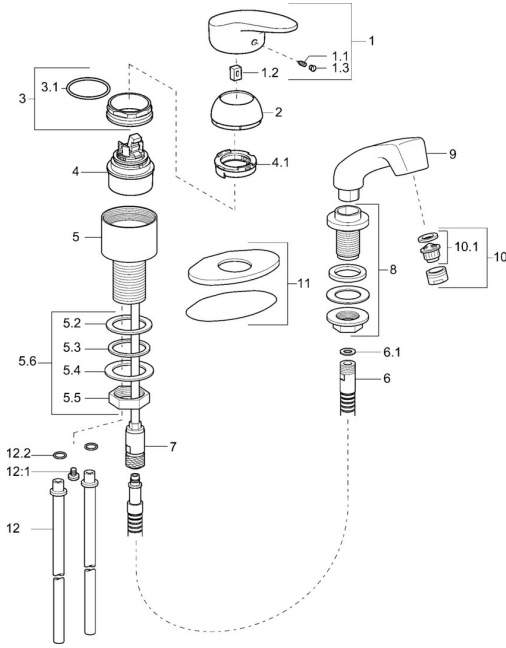

EAN: 4015474078475
static.hansa.com/01262173

Ersatzteile

SP01262173

	Name	Art.-Nr.
1	Hebel, L=87 mm	59914195
1.1	Schraube, M5x8, SW2.5	59904755
1.2	Kunststoffadapter	59904778
1.3	Dekorkappe Grau	59912112
2	Abdeckkappe Chrom	59912638
3	Ringschraube, M50x1, SW45	59904775
3.1	O-Ring, d 43x2.5	59911166
4	Kartusche, 4.8 eco	59904601
4.1	Warmwasser Begrenzer	59904759
5.2	Dichtung, 41.5x33.3x2	59902295
5.3	Dichtung, 48x33.5x2	59902283
5.4		
5.5		
5.6		
6	Schlauch, L=1250	59902137
6.1	Dichtung, 13.5x8x1	59902311
7	Nippel	59912074
8	Schlauchdurchführung	59910055
9	Handbrause	59910054
10	Luftsprudler, M24x1 STD HC A Chrom	59902366
10.1	Luftsprudler, M22/24 A	59902081
11	Rosette Chrom	59911328
12	Rohr, d 10 mm, L=413	59911423
12	Anschlußschlauch, L=370, G3/8 Ausgelaufen	59911626
12.1	Befestigungsklammer Ausgelaufen	59911416
12.2	O-Ring, 9x2	59905095