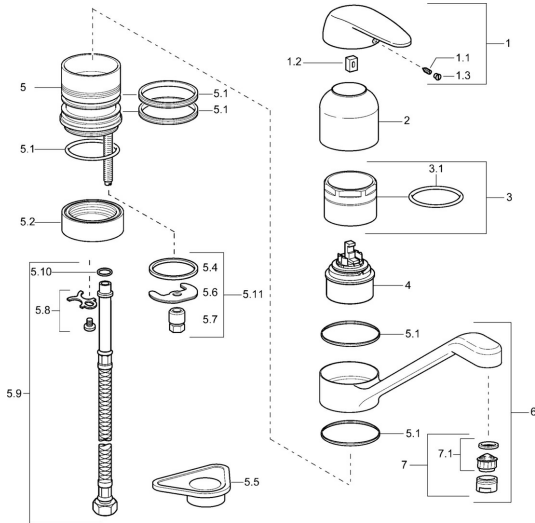

EAN: 4015474038578
static.hansa.com/01232204

Náhradné diely

SP01232204

	Názov	Kód
1	Ovládacia rukoväť	59913904
1.1	Skrutka, M5x8, SW2,5	59904755
1.2	Klzné puzdro	59904778
1.3	Plug, hot/cold	59906705
2	Krytka Chróm	59912044
3	Očné skrutka, M50x1	59912045
4	Kartuš, 4.8 eco	59904601
5.1	Tesnenie sada	59911498
5.4	Tesnenie, 37x48x3.5	59911422
5.5	Podložka	59910008
5.6		59904765
5.7	Skrutka, M8x1, SW13	59904766
5.8	Attachment clamp Ukončené	59911416
5.9	Flexibilná hadička, L=370, G3/8 Ukončené	59911626
5.10	O-krúžok, d 6.75x1.78	59902351
5.11	Upevňovací set	59910749
6	Výtokové rameno, L=170 Chróm Ukončené	59911499
7	Aerator, M24x1 STD HC A Chróm	59902366
7.1	Aerator, M22/24 A	59902081