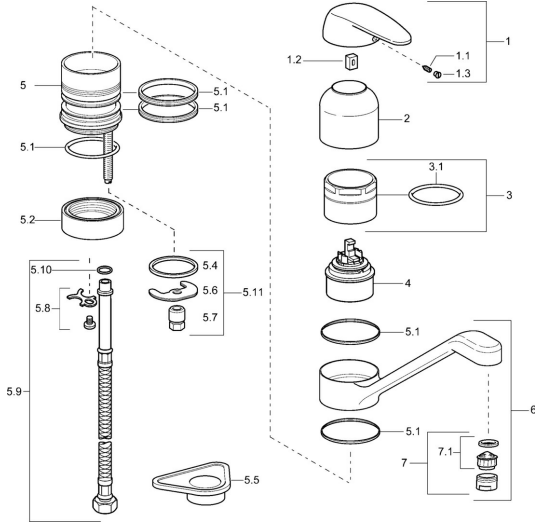

## Reserveonderdelen

### SP01232204

	Naam	Code
1	Hendel	59913904
1.1	Schroef, M5x8, SW2.5	59904755
1.2	Joint klassiek uitloop	59904778
1.3	Plug, hot/cold	59906705
2	Kap Chrom	59912044
3	Schroefoog, M50x1	59912045
4	Binnenwerk, 4.8 eco	59904601
5.1	Dichting	59911498
5.4	Dichting, 37x48x3.5	59911422
5.5	Verstevigingsplaat	59910008
5.6	Fixing plate	59904765
5.7	Schroef, M8x1, SW13	59904766
5.8	Attachment clamp <span style="background-color: #cccccc; padding: 2px;">Stopgezet</span>	59911416
5.9	Flexibele aansluitingen, L=370, G3/8 <span style="background-color: #cccccc; padding: 2px;">Stopgezet</span>	59911626
5.10	O-ring, d 6.75x1.78	59902351
5.11	Bevestigingsset	59910749
6	Uitloop, L=170 Chrom <span style="background-color: #cccccc; padding: 2px;">Stopgezet</span>	59911499
7	Mousseur, M24x1 STD HC A Chrom	59902366
7.1	Mousseur, M22/24 A	59902081