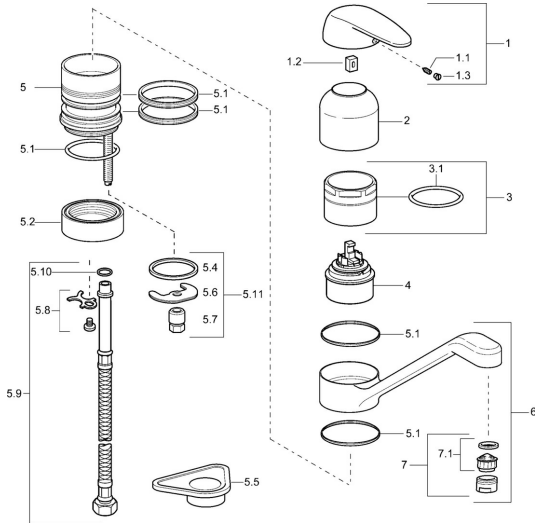

EAN: 4015474038578
static.hansa.com/01232204

Parti di ricambio

SP01232204

	Nome	Codice
1	Leva	59913904
1.1	Screw, M5x8, SW2.5	59904755
1.2	Adattatore	59904778
1.3	Tappo, hot/cold	59906705
2	Cappuccio Cromo	59912044
3	Vite eye, M50x1	59912045
4	Cartuccia, 4.8 eco	59904601
5.1	Kit di guarnizione	59911498
5.4	Giunto, 37x48x3.5	59911422
5.5	Base per fissaggio	59910008
5.6	Fixing plate	59904765
5.7	Screw, M8x1, SW13	59904766
5.8	Attachment clamp Fuori produzione	59911416
5.9	Cannette flessibili, L=370, G3/8 Fuori produzione	59911626
5.10	O-ring, d 6.75x1.78	59902351
5.11	Set di fissaggio	59910749
6	Bocca, L=170 Cromo Fuori produzione	59911499
7	Aeratore, M24x1 STD HC A Cromo	59902366
7.1	Aeratore, M22/24 A	59902081