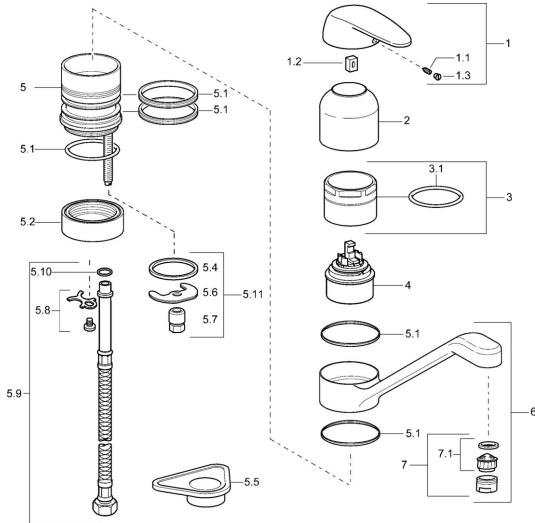

## Pièces de rechange

### SP01232204

	Nom	Code
1	Levier	59913904
1.1	Vis, M5x8, SW2.5	59904755
1.2	Kit de joints pour bec	59904778
1.3	Bouchon cache trou, hot/cold	59906705
2	Chape Chrome	59912044
3	Vis Loop, M50x1	59912045
4	Cartouche, 4.8 eco	59904601
5.1	Set de fixation pour bec	59911498
5.4	Joint, 37x48x3.5	59911422
5.5	Plaque de fixation	59910008
5.6	Fixing plate	59904765
5.7	Vis, M8x1, SW13	59904766
5.8	Attachment clamp <span style="background-color: #cccccc; padding: 2px;">Arrêté</span>	59911416
5.9	Flexible d'alimentation, L=370, G3/8 <span style="background-color: #cccccc; padding: 2px;">Arrêté</span>	59911626
5.10	Joint, d 6,75x1,78	59902351
5.11	Ensemble de fixation	59910749
6	Bec, L=170 Chrome <span style="background-color: #cccccc; padding: 2px;">Arrêté</span>	59911499
7	Aérateur, M24x1 STD HC A Chrome	59902366
7.1	Aérateur, M22/24 A	59902081