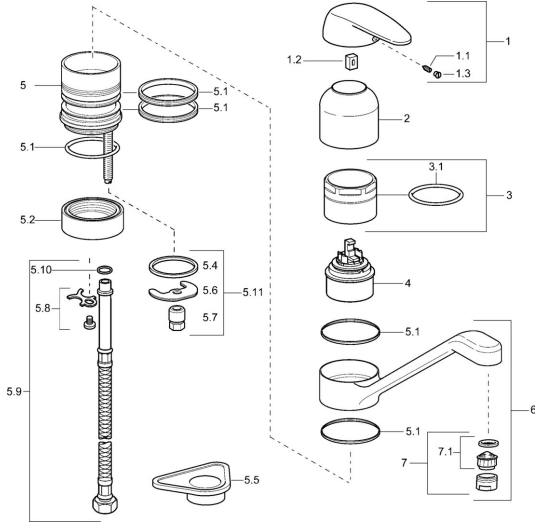

## Ersatzteile

### SP01232204

	Name	Art.-Nr.
1	Hebel	59913904
1.1	Schraube, M5x8, SW2.5	59904755
1.2	Kunststoffadapter	59904778
1.3	Blindstopfen, hot/cold	59906705
2	Abdeckkappe Chrom	59912044
3	Ringschraube, M50x1	59912045
4	Kartusche, 4.8 eco	59904601
5.1	Dichtungskit	59911498
5.4	Dichtung, 37x48x3.5	59911422
5.5	PVC-Befestigungsplatte	59910008
5.6	Befestigungsplatte	59904765
5.7	Schraube, M8x1, SW13	59904766
5.8	Befestigungsklammer <span style="background-color: #cccccc;">Ausgelaufen</span>	59911416
5.9	Anschlußschlauch, L=370, G3/8 <span style="background-color: #cccccc;">Ausgelaufen</span>	59911626
5.10	O-Ring, d 6.75x1.78	59902351
5.11	Befestigungssatz	59910749
6	Auslauf, L=170 Chrom <span style="background-color: #cccccc;">Ausgelaufen</span>	59911499
7	Luftsprudler, M24x1 STD HC A Chrom	59902366
7.1	Luftsprudler, M22/24 A	59902081