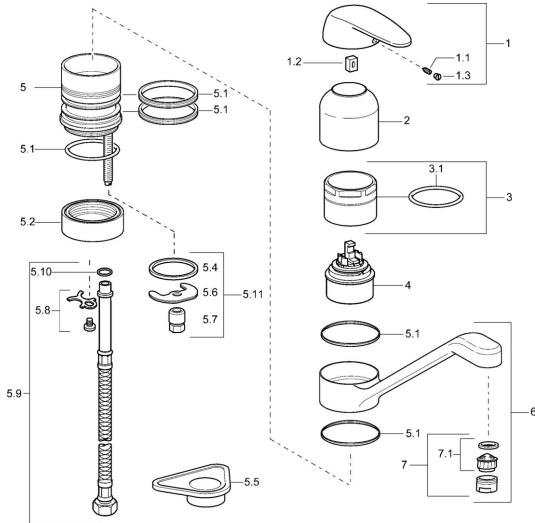

EAN: 4015474038578
static.hansa.com/01232204

Náhradní díly

SP01232204

	Název	Kód
1	Páka	59913904
1.1	Šroub, M5x8, SW2.5	59904755
1.2	Kluzné pouzdro (osazené)	59904778
1.3	Plug, hot/cold	59906705
2	Krytka Chrom	59912044
3	Oční šroub, M50x1	59912045
4	Kartuše, 4.8 eco	59904601
5.1	Těsnící sada	59911498
5.4	Těsnění, 37x48x3.5	59911422
5.5	Upevňovací destička	59910008
5.6	Upevňovací deska	59904765
5.7	Šroub, M8x1, SW13	59904766
5.8	Attachment clamp Ukončeno	59911416
5.9	Flexibilní hadička, L=370, G3/8 Ukončeno	59911626
5.10	O-kroužek, d 6.75x1.78	59902351
5.11	Upevňovací set	59910749
6	Výtokové rameno, L=170 Chrom Ukončeno	59911499
7	Aerator, M24x1 STD HC A Chrom	59902366
7.1	Aerator, M22/24 A	59902081