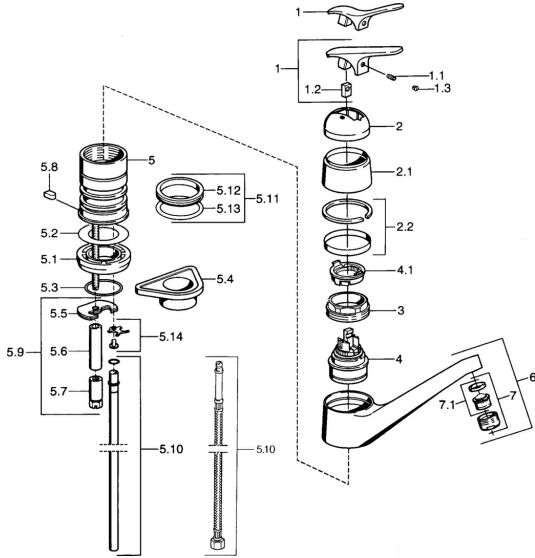

EAN: 4015474661592
static.hansa.com/0123210287

Náhradné diely

SP01232102

	Názov	Kód
1.1	Skrutka, M5x8, SW2.5	59904755
1.2	Klzné puzdro	59904778
1.3	Plug, hot/cold	59906705
2	Krytka Chróm Ukončené	59905867
2.2	Krycí krúžok Ukončené	59911424
3	Upevňovacia skrutka, M50x1, SW45	59904890
4	Kartuš, 4,8 eco	59904601
4.1	Hot water limiter	59904759
5.2	Tesnenie, 59x26x0.5 Ukončené	59911425
5.3	O-krúžok, d 38x3.5	59910236
5.4	Podložka	59910008
5.5		59904765
5.7	Skrutka, M8x1, SW13	59904766
5.8	Retainer Ukončené	59905690
5.9	Upevňovací set	59910749
5.10	Spojovacie potrubie Ukončené	59910629
5.11	Tesnenie sada	59904891
5.12	Tesnenie, 40.3x6	59911387
5.13	O-krúžok, 47.22x3.53 Ukončené	59911386
5.14	Attachment clamp Ukončené	59911416
6	Výtokové rameno Chróm Ukončené	59910640
7	Aerator, M24x1 Moka Ukončené	59904998
7	Aerator, M24x1 STD HC A Chróm	59902366
7	Aerator, M24x1 A Biela Ukončené	59905419
7.1	Aerator, M22/24 A	59902081