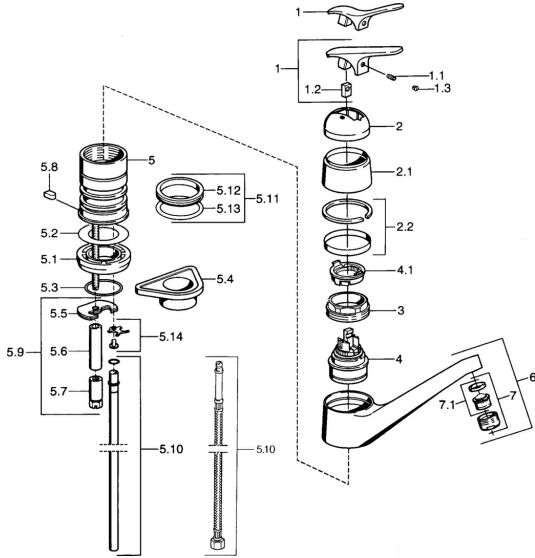

EAN: 4015474661592
static.hansa.com/0123210287

Reserveonderdelen

SP01232102

	Naam	Code
1.1	Schroef, M5x8, SW2.5	59904755
1.2	Joint klassiek uitloop	59904778
1.3	Plug, hot/cold	59906705
2	Kap Chroom Stopgezet	59905867
2.2	Temp.ring Stopgezet	59911424
3	Bevestigingsschroeven, M50x1, SW45	59904890
4	Binnenwerk, 4.8 eco	59904601
4.1	Hot water limiter	59904759
5.2	Dichting, 59x26x0.5 Stopgezet	59911425
5.3	O-ring, d 38x3.5	59910236
5.4	Verstevigingsplaat	59910008
5.5	Fixing plate	59904765
5.7	Schroef, M8x1, SW13	59904766
5.8	Retainer Stopgezet	59905690
5.9	Bevestigingsset	59910749
5.10	Koppelingsbuisdeel Stopgezet	59910629
5.11	Dichting	59904891
5.12	Dichting, 40.3x6	59911387
5.13	O-ring, 47.22x3.53 Stopgezet	59911386
5.14	Attachment clamp Stopgezet	59911416
6	Uitloop Chroom Stopgezet	59910640
7	Mousseur, M24x1 Mokka Stopgezet	59904998
7	Mousseur, M24x1 STD HC A Chroom	59902366
7	Mousseur, M24x1 A Wit Stopgezet	59905419
7.1	Mousseur, M22/24 A	59902081