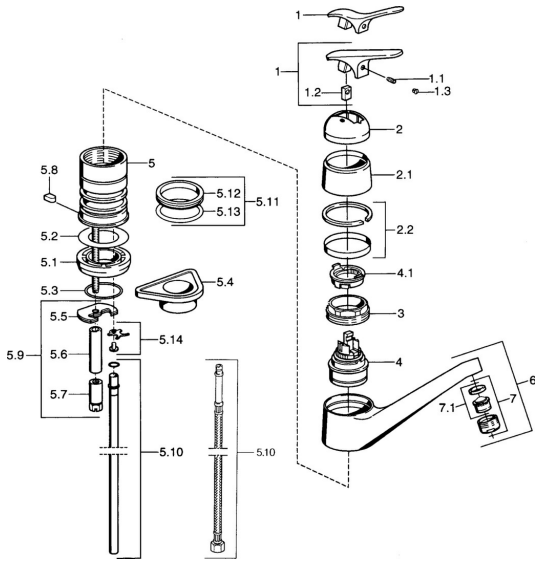

## Parti di ricambio

### SP01232102

	Nome	Codice
1.1	Screw, M5x8, SW2.5	59904755
1.2	Adattatore	59904778
1.3	Tappo, hot/cold	59906705
2	Cappuccio Cromo <b>Fuori produzione</b>	59905867
2.2	Anello di copertura <b>Fuori produzione</b>	59911424
3	Viti di fissaggio, M50x1, SW45	59904890
4	Cartuccia, 4.8 eco	59904601
4.1	Hot water limiter	59904759
5.2	Giunto, 59x26x0.5 <b>Fuori produzione</b>	59911425
5.3	O-ring, d 38x3.5	59910236
5.4	Base per fissaggio	59910008
5.5	Fixing plate	59904765
5.7	Screw, M8x1, SW13	59904766
5.8	Retainer <b>Fuori produzione</b>	59905690
5.9	Set di fissaggio	59910749
5.10	Tubo di accoppiamento <b>Fuori produzione</b>	59910629
5.11	Kit di guarnizione	59904891
5.12	Giunto, 40.3x6	59911387
5.13	O-ring, 47.22x3.53 <b>Fuori produzione</b>	59911386
5.14	Attachment clamp <b>Fuori produzione</b>	59911416
6	Bocca Cromo <b>Fuori produzione</b>	59910640
7	Aereatore, M24x1 Moka <b>Fuori produzione</b>	59904998
7	Aereatore, M24x1 STD HC A Cromo	59902366
7	Aereatore, M24x1 A Bianco <b>Fuori produzione</b>	59905419
7.1	Aereatore, M22/24 A	59902081