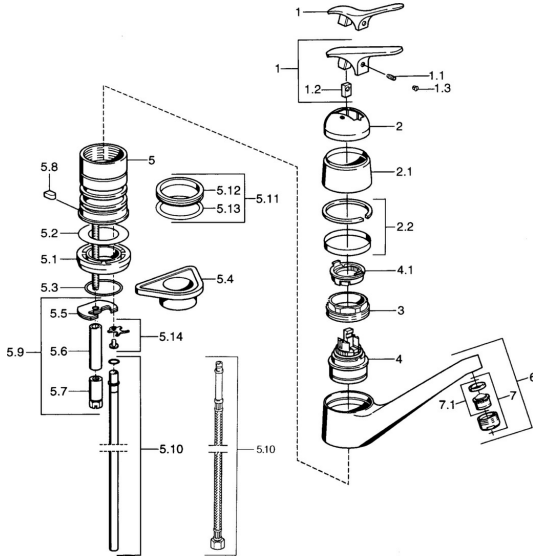

EAN: 4015474661592
static.hansa.com/0123210287

Pièces de rechange

SP01232102

	Nom	Code
1.1	Vis, M5x8, SW2.5	59904755
1.2	Kit de joints pour bec	59904778
1.3	Bouchon cache trou, hot/cold	59906705
2	Chape Chrome Arrêté	59905867
2.2	Anneau couvrant Arrêté	59911424
3	Vis, M50x1, SW45	59904890
4	Cartouche, 4.8 eco	59904601
4.1	Hot water limiter	59904759
5.2	Joint, 59x26x0.5 Arrêté	59911425
5.3	Joint, d 38x3.5	59910236
5.4	Plaque de fixation	59910008
5.5	Fixing plate	59904765
5.7	Vis, M8x1, SW13	59904766
5.8	Retainer Arrêté	59905690
5.9	Ensemble de fixation	59910749
5.10	Tuyau de raccordement Arrêté	59910629
5.11	Set de fixation pour bec	59904891
5.12	Joint, 40.3x6	59911387
5.13	Joint, 47.22x3.53 Arrêté	59911386
5.14	Attachment clamp Arrêté	59911416
6	Bec Chrome Arrêté	59910640
7	Aérateur, M24x1 Mocca Arrêté	59904998
7	Aérateur, M24x1 STD HC A Chrome	59902366
7	Aérateur, M24x1 A Blanc Arrêté	59905419
7.1	Aérateur, M22/24 A	59902081