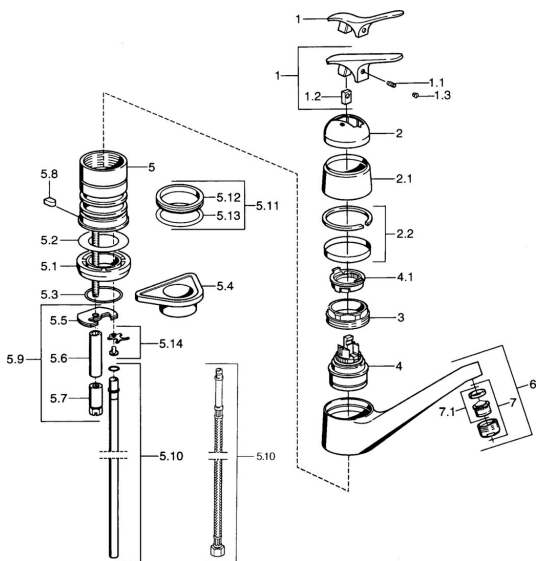

EAN: 4015474661592
static.hansa.com/0123210287

Náhradní díly

SP01232102

	Název	Kód
1.1	Šroub, M5x8, SW2.5	59904755
1.2	Kluzné pouzdro (osazené)	59904778
1.3	Plug, hot/cold	59906705
2	Krytka Chrom Ukončeno	59905867
2.2	Krycí kroužek Ukončeno	59911424
3	Upevňovací šroub, M50x1, SW45	59904890
4	Kartuše, 4.8 eco	59904601
4.1	Hot water limiter	59904759
5.2	Těsnění, 59x26x0.5 Ukončeno	59911425
5.3	O-kroužek, d 38x3.5	59910236
5.4	Upevňovací destička	59910008
5.5	Upevňovací deska	59904765
5.7	Šroub, M8x1, SW13	59904766
5.8	Retainer Ukončeno	59905690
5.9	Upevňovací set	59910749
5.10	Šroubení Ukončeno	59910629
5.11	Těsnící sada	59904891
5.12	Těsnění, 40.3x6	59911387
5.13	O-kroužek, 47.22x3.53 Ukončeno	59911386
5.14	Attachment clamp Ukončeno	59911416
6	Výtokové rameno Chrom Ukončeno	59910640
7	Aerator, M24x1 Moka Ukončeno	59904998
7	Aerator, M24x1 STD HC A Chrom	59902366
7	Aerator, M24x1 A Bílá Ukončeno	59905419
7.1	Aerator, M22/24 A	59902081