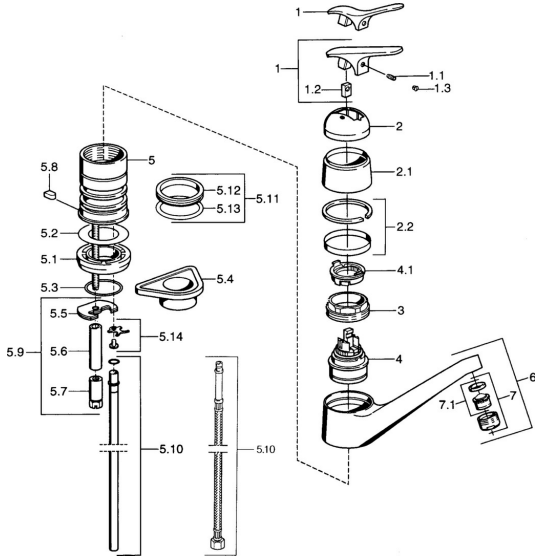

EAN: 4015474661585
static.hansa.com/0123210283

Reserveonderdelen

SP01232102

	Naam	Code
1.1	Schroef, M5x8, SW2.5	59904755
1.2	Joint klassiek uitloop	59904778
1.3	Plug, hot/cold	59906705
2	Kap Chrom Stopgezet	59905867
2.2	Temp.ring Stopgezet	59911424
3	Bevestigingsschroeven, M50x1, SW45	59904890
4	Binnenwerk, 4.8 eco	59904601
4.1	Hot water limiter	59904759
5.2	Dichting, 59x26x0.5 Stopgezet	59911425
5.3	O-ring, d 38x3.5	59910236
5.4	Verstevigingsplaat	59910008
5.5	Fixing plate	59904765
5.7	Schroef, M8x1, SW13	59904766
5.8	Retainer Stopgezet	59905690
5.9	Bevestigingsset	59910749
5.10	Koppelingsbuisdeel Stopgezet	59910629
5.11	Dichting	59904891
5.12	Dichting, 40.3x6	59911387
5.13	O-ring, 47.22x3.53 Stopgezet	59911386
5.14	Attachment clamp Stopgezet	59911416
6	Uitloop Chrom Stopgezet	59910640
7	Mousseur, M24x1 Mokka Stopgezet	59904998
7	Mousseur, M24x1 STD HC A Chrom	59902366
7	Mousseur, M24x1 A Wit Stopgezet	59905419
7.1	Mousseur, M22/24 A	59902081