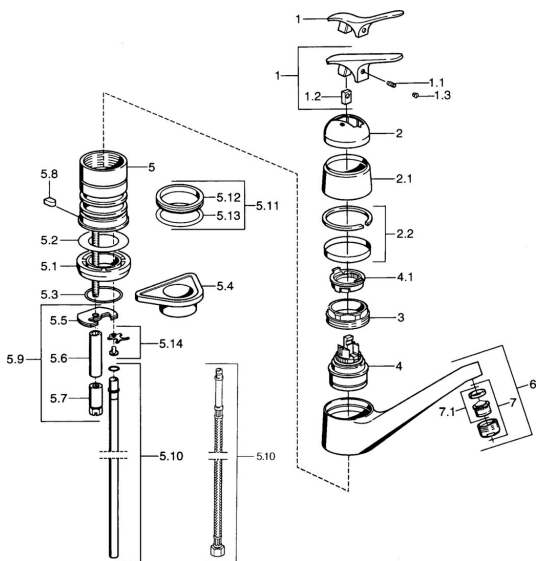

EAN: 4015474661585
static.hansa.com/0123210283

Parti di ricambio

SP01232102

	Nome	Codice
1.1	Screw, M5x8, SW2.5	59904755
1.2	Adattatore	59904778
1.3	Tappo, hot/cold	59906705
2	Cappuccio Cromo Fuori produzione	59905867
2.2	Anello di copertura Fuori produzione	59911424
3	Viti di fissaggio, M50x1, SW45	59904890
4	Cartuccia, 4.8 eco	59904601
4.1	Hot water limiter	59904759
5.2	Giunto, 59x26x0.5 Fuori produzione	59911425
5.3	O-ring, d 38x3.5	59910236
5.4	Base per fissaggio	59910008
5.5	Fixing plate	59904765
5.7	Screw, M8x1, SW13	59904766
5.8	Retainer Fuori produzione	59905690
5.9	Set di fissaggio	59910749
5.10	Tubo di accoppiamento Fuori produzione	59910629
5.11	Kit di guarnizione	59904891
5.12	Giunto, 40.3x6	59911387
5.13	O-ring, 47.22x3.53 Fuori produzione	59911386
5.14	Attachment clamp Fuori produzione	59911416
6	Bocca Cromo Fuori produzione	59910640
7	Aereatore, M24x1 Moka Fuori produzione	59904998
7	Aereatore, M24x1 STD HC A Cromo	59902366
7	Aereatore, M24x1 A Bianco Fuori produzione	59905419
7.1	Aereatore, M22/24 A	59902081