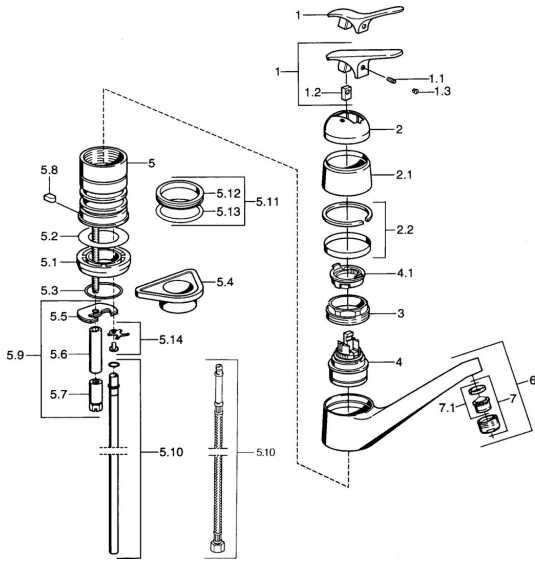

## Pièces de rechange

### SP01232102

	Nom	Code
1.1	Vis, M5x8, SW2.5	59904755
1.2	Kit de joints pour bec	59904778
1.3	Bouchon cache trou, hot/cold	59906705
2	Chape Chrome <b>Arrêté</b>	59905867
2.2	Anneau couvrant <b>Arrêté</b>	59911424
3	Vis, M50x1, SW45	59904890
4	Cartouche, 4.8 eco	59904601
4.1	Hot water limiter	59904759
5.2	Joint, 59x26x0.5 <b>Arrêté</b>	59911425
5.3	Joint, d 38x3.5	59910236
5.4	Plaque de fixation	59910008
5.5	Fixing plate	59904765
5.7	Vis, M8x1, SW13	59904766
5.8	Retainer <b>Arrêté</b>	59905690
5.9	Ensemble de fixation	59910749
5.10	Tuyau de raccordement <b>Arrêté</b>	59910629
5.11	Set de fixation pour bec	59904891
5.12	Joint, 40.3x6	59911387
5.13	Joint, 47.22x3.53 <b>Arrêté</b>	59911386
5.14	Attachment clamp <b>Arrêté</b>	59911416
6	Bec Chrome <b>Arrêté</b>	59910640
7	Aérateur, M24x1 Mocca <b>Arrêté</b>	59904998
7	Aérateur, M24x1 STD HC A Chrome	59902366
7	Aérateur, M24x1 A Blanc <b>Arrêté</b>	59905419
7.1	Aérateur, M22/24 A	59902081