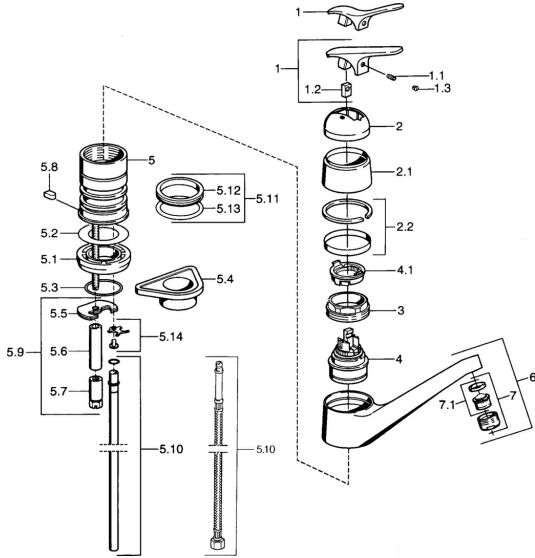

EAN: 4015474661585
static.hansa.com/0123210283

Ersatzteile

SP01232102

	Name	Art.-Nr.
1.1	Schraube, M5x8, SW2.5	59904755
1.2	Kunststoffadapter	59904778
1.3	Blindstopfen, hot/cold	59906705
2	Abdeckkappe Chrom Ausgelaufen	59905867
2.2	Temperaterring Ausgelaufen	59911424
3	Befestigungsschraube, M50x1, SW45	59904890
4	Kartusche, 4.8 eco	59904601
4.1	Warmwasser Begrenzer	59904759
5.2	Dichtung, 59x26x0.5 Ausgelaufen	59911425
5.3	O-Ring, d 38x3.5	59910236
5.4	PVC-Befestigungsplatte	59910008
5.5	Befestigungsplatte	59904765
5.7	Schraube, M8x1, SW13	59904766
5.8	Halter Ausgelaufen	59905690
5.9	Befestigungssatz	59910749
5.10	Anschlussrohr Ausgelaufen	59910629
5.11	Dichtungskit	59904891
5.12	Dichtung, 40.3x6	59911387
5.13	O-Ring, 47.22x3.53 Ausgelaufen	59911386
5.14	Befestigungsklammer Ausgelaufen	59911416
6	Auslauf Chrom Ausgelaufen	59910640
7	Luftsprudler, M24x1 Mocca Ausgelaufen	59904998
7	Luftsprudler, M24x1 STD HC A Chrom	59902366
7	Luftsprudler, M24x1 A Weiss Ausgelaufen	59905419
7.1	Luftsprudler, M22/24 A	59902081