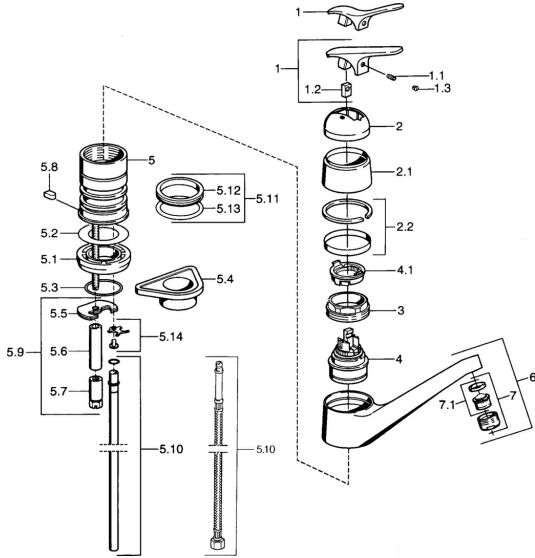

## Náhradní díly

### SP01232102

	Název	Kód
1.1	Šroub, M5x8, SW2.5	59904755
1.2	Kluzné pouzdro (osazené)	59904778
1.3	Plug, hot/cold	59906705
2	Krytka Chrom <b>Ukončeno</b>	59905867
2.2	Krycí kroužek <b>Ukončeno</b>	59911424
3	Upevňovací šroub, M50x1, SW45	59904890
4	Kartuše, 4.8 eco	59904601
4.1	Hot water limiter	59904759
5.2	Těsnění, 59x26x0.5 <b>Ukončeno</b>	59911425
5.3	O-kroužek, d 38x3.5	59910236
5.4	Upevňovací destička	59910008
5.5	Upevňovací deska	59904765
5.7	Šroub, M8x1, SW13	59904766
5.8	Retainer <b>Ukončeno</b>	59905690
5.9	Upevňovací set	59910749
5.10	Šroubení <b>Ukončeno</b>	59910629
5.11	Těsnící sada	59904891
5.12	Těsnění, 40.3x6	59911387
5.13	O-kroužek, 47.22x3.53 <b>Ukončeno</b>	59911386
5.14	Attachment clamp <b>Ukončeno</b>	59911416
6	Výtokové rameno Chrom <b>Ukončeno</b>	59910640
7	Aerator, M24x1 Moka <b>Ukončeno</b>	59904998
7	Aerator, M24x1 STD HC A Chrom	59902366
7	Aerator, M24x1 A Bílá <b>Ukončeno</b>	59905419
7.1	Aerator, M22/24 A	59902081