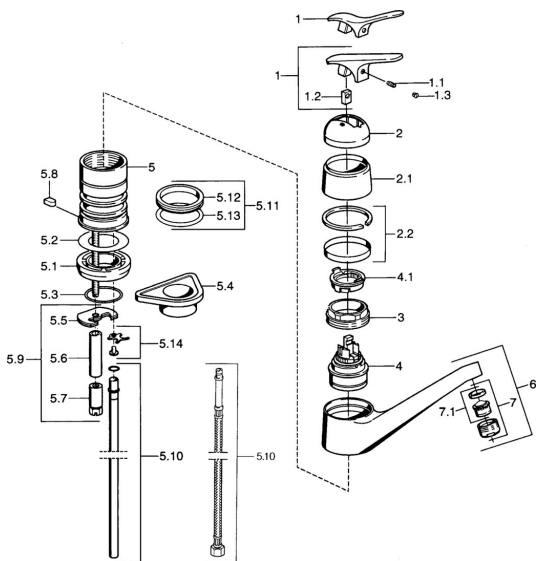

EAN: 4015474661561
static.hansa.com/0123210282

Náhradné diely

SP01232102

	Názov	Kód
1.1	Skrutka, M5x8, SW2.5	59904755
1.2	Klzné puzdro	59904778
1.3	Plug, hot/cold	59906705
2	Krytka Chróm Ukončené	59905867
2.2	Krycí krúžok Ukončené	59911424
3	Upevňovacia skrutka, M50x1, SW45	59904890
4	Kartuš, 4,8 eco	59904601
4.1	Hot water limiter	59904759
5.2	Tesnenie, 59x26x0.5 Ukončené	59911425
5.3	O-krúžok, d 38x3.5	59910236
5.4	Podložka	59910008
5.5		59904765
5.7	Skrutka, M8x1, SW13	59904766
5.8	Retainer Ukončené	59905690
5.9	Upevňovací set	59910749
5.10	Spojovacie potrubie Ukončené	59910629
5.11	Tesnenie sada	59904891
5.12	Tesnenie, 40.3x6	59911387
5.13	O-krúžok, 47.22x3.53 Ukončené	59911386
5.14	Attachment clamp Ukončené	59911416
6	Výtokové rameno Chróm Ukončené	59910640
7	Aerator, M24x1 Moka Ukončené	59904998
7	Aerator, M24x1 STD HC A Chróm	59902366
7	Aerator, M24x1 A Biela Ukončené	59905419
7.1	Aerator, M22/24 A	59902081