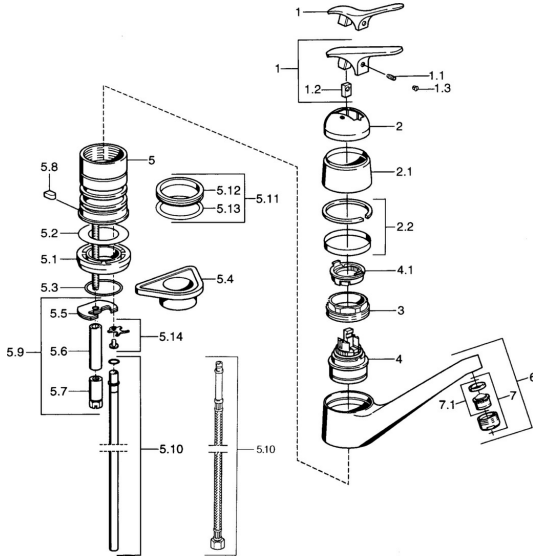

EAN: 4015474661561
static.hansa.com/0123210282

Reserveonderdelen

SP01232102

	Naam	Code
1.1	Schroef, M5x8, SW2.5	59904755
1.2	Joint klassiek uitloop	59904778
1.3	Plug, hot/cold	59906705
2	Kap Chrom Stopgezet	59905867
2.2	Temp.ring Stopgezet	59911424
3	Bevestigingsschroeven, M50x1, SW45	59904890
4	Binnenwerk, 4.8 eco	59904601
4.1	Hot water limiter	59904759
5.2	Dichting, 59x26x0.5 Stopgezet	59911425
5.3	O-ring, d 38x3.5	59910236
5.4	Verstevigingsplaat	59910008
5.5	Fixing plate	59904765
5.7	Schroef, M8x1, SW13	59904766
5.8	Retainer Stopgezet	59905690
5.9	Bevestigingsset	59910749
5.10	Koppelingsbuisdeel Stopgezet	59910629
5.11	Dichting	59904891
5.12	Dichting, 40.3x6	59911387
5.13	O-ring, 47.22x3.53 Stopgezet	59911386
5.14	Attachment clamp Stopgezet	59911416
6	Uitloop Chrom Stopgezet	59910640
7	Mousseur, M24x1 Mokka Stopgezet	59904998
7	Mousseur, M24x1 STD HC A Chrom	59902366
7	Mousseur, M24x1 A Wit Stopgezet	59905419
7.1	Mousseur, M22/24 A	59902081