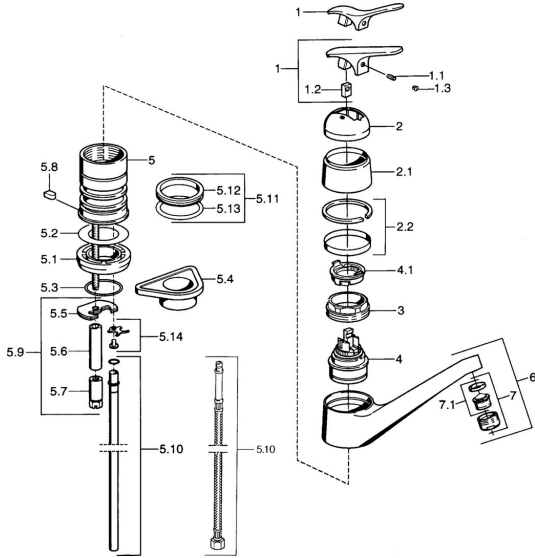

EAN: 4015474661561
static.hansa.com/0123210282

Parti di ricambio

SP01232102

	Nome	Codice
1.1	Screw, M5x8, SW2.5	59904755
1.2	Adattatore	59904778
1.3	Tappo, hot/cold	59906705
2	Cappuccio Cromo Fuori produzione	59905867
2.2	Anello di copertura Fuori produzione	59911424
3	Viti di fissaggio, M50x1, SW45	59904890
4	Cartuccia, 4.8 eco	59904601
4.1	Hot water limiter	59904759
5.2	Giunto, 59x26x0.5 Fuori produzione	59911425
5.3	O-ring, d 38x3.5	59910236
5.4	Base per fissaggio	59910008
5.5	Fixing plate	59904765
5.7	Screw, M8x1, SW13	59904766
5.8	Retainer Fuori produzione	59905690
5.9	Set di fissaggio	59910749
5.10	Tubo di accoppiamento Fuori produzione	59910629
5.11	Kit di guarnizione	59904891
5.12	Giunto, 40.3x6	59911387
5.13	O-ring, 47.22x3.53 Fuori produzione	59911386
5.14	Attachment clamp Fuori produzione	59911416
6	Bocca Cromo Fuori produzione	59910640
7	Aereatore, M24x1 Moka Fuori produzione	59904998
7	Aereatore, M24x1 STD HC A Cromo	59902366
7	Aereatore, M24x1 A Bianco Fuori produzione	59905419
7.1	Aereatore, M22/24 A	59902081