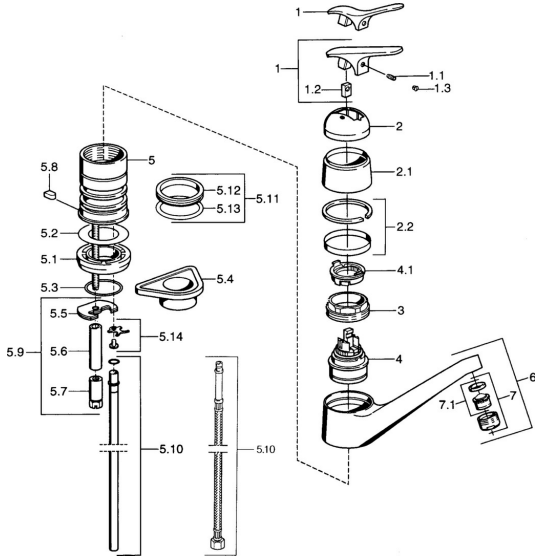

EAN: 4015474661561
static.hansa.com/0123210282

Pièces de rechange

SP01232102

	Nom	Code
1.1	Vis, M5x8, SW2.5	59904755
1.2	Kit de joints pour bec	59904778
1.3	Bouchon cache trou, hot/cold	59906705
2	Chape Chrome Arrêté	59905867
2.2	Anneau couvrant Arrêté	59911424
3	Vis, M50x1, SW45	59904890
4	Cartouche, 4.8 eco	59904601
4.1	Hot water limiter	59904759
5.2	Joint, 59x26x0.5 Arrêté	59911425
5.3	Joint, d 38x3.5	59910236
5.4	Plaque de fixation	59910008
5.5	Fixing plate	59904765
5.7	Vis, M8x1, SW13	59904766
5.8	Retainer Arrêté	59905690
5.9	Ensemble de fixation	59910749
5.10	Tuyau de raccordement Arrêté	59910629
5.11	Set de fixation pour bec	59904891
5.12	Joint, 40.3x6	59911387
5.13	Joint, 47.22x3.53 Arrêté	59911386
5.14	Attachment clamp Arrêté	59911416
6	Bec Chrome Arrêté	59910640
7	Aérateur, M24x1 Mocca Arrêté	59904998
7	Aérateur, M24x1 STD HC A Chrome	59902366
7	Aérateur, M24x1 A Blanc Arrêté	59905419
7.1	Aérateur, M22/24 A	59902081