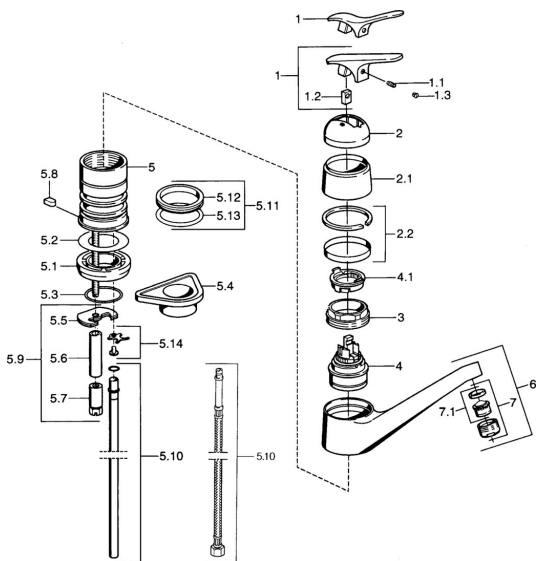

EAN: 4015474661561
static.hansa.com/0123210282

Náhradní díly

SP01232102

	Název	Kód
1.1	Šroub, M5x8, SW2.5	59904755
1.2	Kluzné pouzdro (osazené)	59904778
1.3	Plug, hot/cold	59906705
2	Krytka Chrom Ukončeno	59905867
2.2	Krycí kroužek Ukončeno	59911424
3	Upevňovací šroub, M50x1, SW45	59904890
4	Kartuše, 4.8 eco	59904601
4.1	Hot water limiter	59904759
5.2	Těsnění, 59x26x0.5 Ukončeno	59911425
5.3	O-kroužek, d 38x3.5	59910236
5.4	Upevňovací destička	59910008
5.5	Upevňovací deska	59904765
5.7	Šroub, M8x1, SW13	59904766
5.8	Retainer Ukončeno	59905690
5.9	Upevňovací set	59910749
5.10	Šroubení Ukončeno	59910629
5.11	Těsnící sada	59904891
5.12	Těsnění, 40.3x6	59911387
5.13	O-kroužek, 47.22x3.53 Ukončeno	59911386
5.14	Attachment clamp Ukončeno	59911416
6	Výtokové rameno Chrom Ukončeno	59910640
7	Aerator, M24x1 Moka Ukončeno	59904998
7	Aerator, M24x1 STD HC A Chrom	59902366
7	Aerator, M24x1 A Bílá Ukončeno	59905419
7.1	Aerator, M22/24 A	59902081