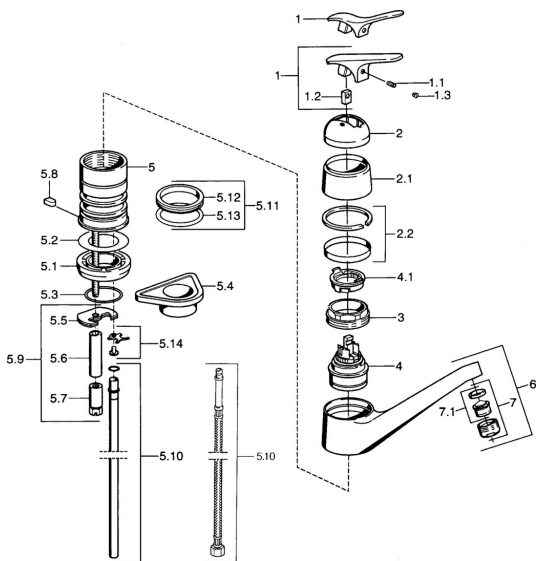

## Náhradné diely

### SP01232102

	Názov	Kód
1.1	Skrutka, M5x8, SW2.5	59904755
1.2	Klzné puzdro	59904778
1.3	Plug, hot/cold	59906705
2	Krytka Chróm <b>Ukončené</b>	59905867
2.2	Krycí krúžok <b>Ukončené</b>	59911424
3	Upevňovacia skrutka, M50x1, SW45	59904890
4	Kartuš, 4,8 eco	59904601
4.1	Hot water limiter	59904759
5.2	Tesnenie, 59x26x0.5 <b>Ukončené</b>	59911425
5.3	O-krúžok, d 38x3.5	59910236
5.4	Podložka	59910008
5.5		59904765
5.7	Skrutka, M8x1, SW13	59904766
5.8	Retainer <b>Ukončené</b>	59905690
5.9	Upevňovací set	59910749
5.10	Spojovacie potrubie <b>Ukončené</b>	59910629
5.11	Tesnenie sada	59904891
5.12	Tesnenie, 40.3x6	59911387
5.13	O-krúžok, 47.22x3.53 <b>Ukončené</b>	59911386
5.14	Attachment clamp <b>Ukončené</b>	59911416
6	Výtokové rameno Chróm <b>Ukončené</b>	59910640
7	Aerator, M24x1 Moka <b>Ukončené</b>	59904998
7	Aerator, M24x1 STD HC A Chróm	59902366
7	Aerator, M24x1 A Biela <b>Ukončené</b>	59905419
7.1	Aerator, M22/24 A	59902081