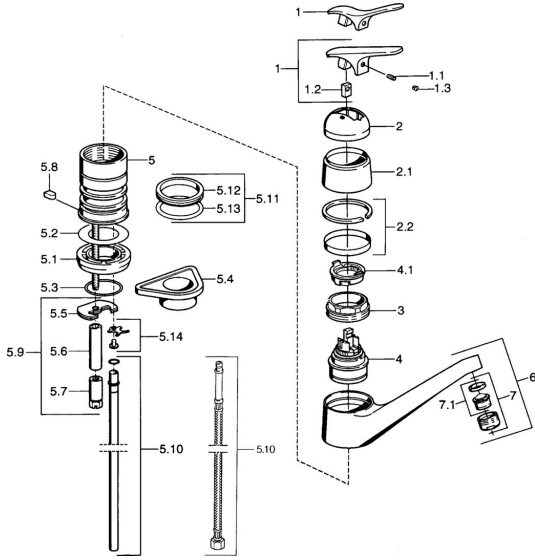

EAN: 4015474661509
static.hansa.com/01232102

Reserveonderdelen

SP01232102

	Naam	Code
1.1	Schroef, M5x8, SW2.5	59904755
1.2	Joint klassiek uitloop	59904778
1.3	Plug, hot/cold	59906705
2	Kap Chrom Stopgezet	59905867
2.2	Temp.ring Stopgezet	59911424
3	Bevestigingsschroeven, M50x1, SW45	59904890
4	Binnenwerk, 4.8 eco	59904601
4.1	Hot water limiter	59904759
5.2	Dichting, 59x26x0.5 Stopgezet	59911425
5.3	O-ring, d 38x3.5	59910236
5.4	Verstevigingsplaat	59910008
5.5	Fixing plate	59904765
5.7	Schroef, M8x1, SW13	59904766
5.8	Retainer Stopgezet	59905690
5.9	Bevestigingsset	59910749
5.10	Koppelingsbuisdeel Stopgezet	59910629
5.11	Dichting	59904891
5.12	Dichting, 40.3x6	59911387
5.13	O-ring, 47.22x3.53 Stopgezet	59911386
5.14	Attachment clamp Stopgezet	59911416
6	Uitloop Chrom Stopgezet	59910640
7	Mousseur, M24x1 Mokka Stopgezet	59904998
7	Mousseur, M24x1 STD HC A Chrom	59902366
7	Mousseur, M24x1 A Wit Stopgezet	59905419
7.1	Mousseur, M22/24 A	59902081