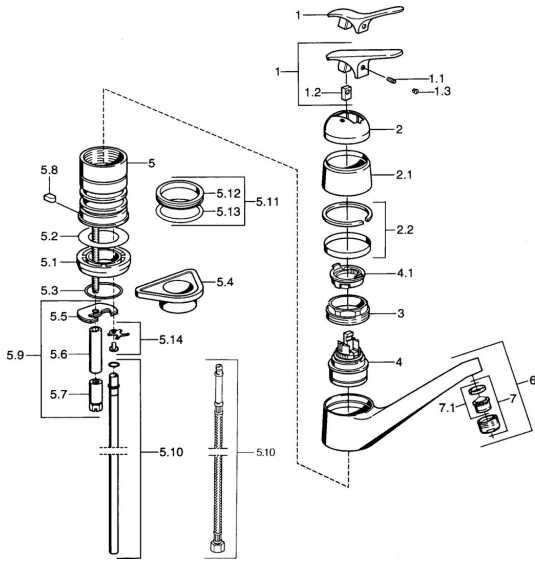

EAN: 4015474661509
static.hansa.com/01232102

Parti di ricambio

SP01232102

	Nome	Codice
1.1	Screw, M5x8, SW2.5	59904755
1.2	Adattatore	59904778
1.3	Tappo, hot/cold	59906705
2	Cappuccio Cromo Fuori produzione	59905867
2.2	Anello di copertura Fuori produzione	59911424
3	Viti di fissaggio, M50x1, SW45	59904890
4	Cartuccia, 4.8 eco	59904601
4.1	Hot water limiter	59904759
5.2	Giunto, 59x26x0.5 Fuori produzione	59911425
5.3	O-ring, d 38x3.5	59910236
5.4	Base per fissaggio	59910008
5.5	Fixing plate	59904765
5.7	Screw, M8x1, SW13	59904766
5.8	Retainer Fuori produzione	59905690
5.9	Set di fissaggio	59910749
5.10	Tubo di accoppiamento Fuori produzione	59910629
5.11	Kit di guarnizione	59904891
5.12	Giunto, 40.3x6	59911387
5.13	O-ring, 47.22x3.53 Fuori produzione	59911386
5.14	Attachment clamp Fuori produzione	59911416
6	Bocca Cromo Fuori produzione	59910640
7	Aereatore, M24x1 Moka Fuori produzione	59904998
7	Aereatore, M24x1 STD HC A Cromo	59902366
7	Aereatore, M24x1 A Bianco Fuori produzione	59905419
7.1	Aereatore, M22/24 A	59902081