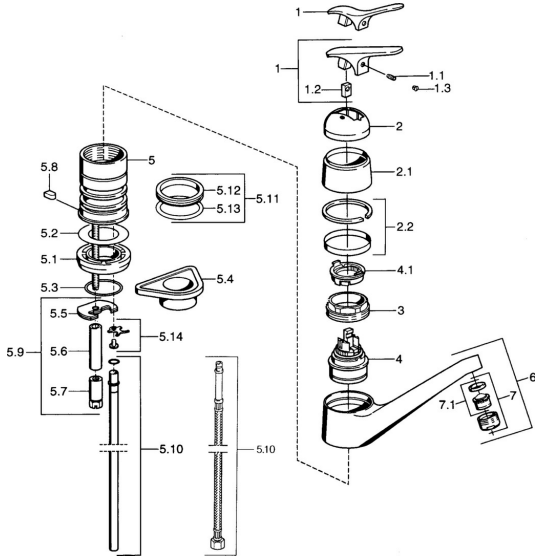

EAN: 4015474661509
static.hansa.com/01232102

Pièces de rechange

SP01232102

	Nom	Code
1.1	Vis, M5x8, SW2.5	59904755
1.2	Kit de joints pour bec	59904778
1.3	Bouchon cache trou, hot/cold	59906705
2	Chape Chrome Arrêté	59905867
2.2	Anneau couvrant Arrêté	59911424
3	Vis, M50x1, SW45	59904890
4	Cartouche, 4.8 eco	59904601
4.1	Hot water limiter	59904759
5.2	Joint, 59x26x0.5 Arrêté	59911425
5.3	Joint, d 38x3.5	59910236
5.4	Plaque de fixation	59910008
5.5	Fixing plate	59904765
5.7	Vis, M8x1, SW13	59904766
5.8	Retainer Arrêté	59905690
5.9	Ensemble de fixation	59910749
5.10	Tuyau de raccordement Arrêté	59910629
5.11	Set de fixation pour bec	59904891
5.12	Joint, 40.3x6	59911387
5.13	Joint, 47.22x3.53 Arrêté	59911386
5.14	Attachment clamp Arrêté	59911416
6	Bec Chrome Arrêté	59910640
7	Aérateur, M24x1 Mocca Arrêté	59904998
7	Aérateur, M24x1 STD HC A Chrome	59902366
7	Aérateur, M24x1 A Blanc Arrêté	59905419
7.1	Aérateur, M22/24 A	59902081