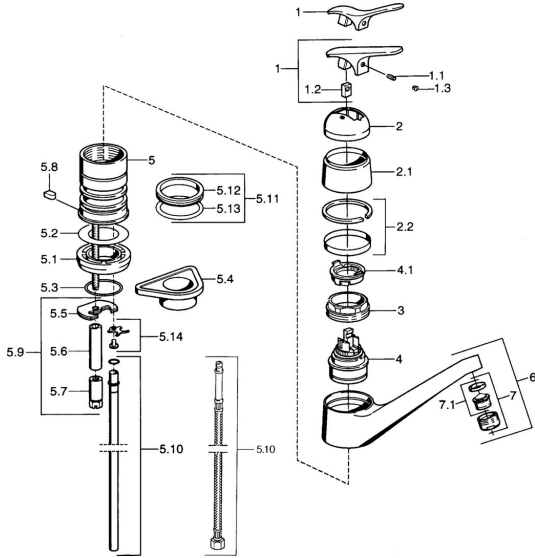

EAN: 4015474661509
static.hansa.com/01232102

Ersatzteile

SP01232102

	Name	Art.-Nr.
1.1	Schraube, M5x8, SW2.5	59904755
1.2	Kunststoffadapter	59904778
1.3	Blindstopfen, hot/cold	59906705
2	Abdeckkappe Chrom Ausgelaufen	59905867
2.2	Temperaturring Ausgelaufen	59911424
3	Befestigungsschraube, M50x1, SW45	59904890
4	Kartusche, 4.8 eco	59904601
4.1	Warmwasser Begrenzer	59904759
5.2	Dichtung, 59x26x0.5 Ausgelaufen	59911425
5.3	O-Ring, d 38x3.5	59910236
5.4	PVC-Befestigungsplatte	59910008
5.5	Befestigungsplatte	59904765
5.7	Schraube, M8x1, SW13	59904766
5.8	Halter Ausgelaufen	59905690
5.9	Befestigungssatz	59910749
5.10	Anschlussrohr Ausgelaufen	59910629
5.11	Dichtungskit	59904891
5.12	Dichtung, 40.3x6	59911387
5.13	O-Ring, 47.22x3.53 Ausgelaufen	59911386
5.14	Befestigungsklammer Ausgelaufen	59911416
6	Auslauf Chrom Ausgelaufen	59910640
7	Luftsprudler, M24x1 Mocca Ausgelaufen	59904998
7	Luftsprudler, M24x1 STD HC A Chrom	59902366
7	Luftsprudler, M24x1 A Weiss Ausgelaufen	59905419
7.1	Luftsprudler, M22/24 A	59902081