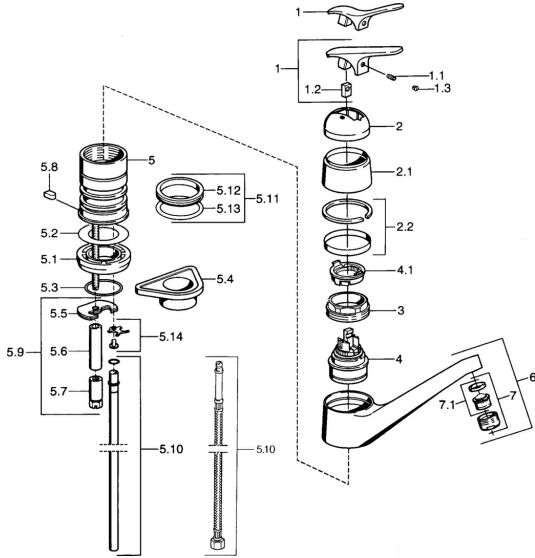

EAN: 4015474661509
static.hansa.com/01232102

Náhradní díly

SP01232102

	Název	Kód
1.1	Šroub, M5x8, SW2.5	59904755
1.2	Kluzné pouzdro (osazené)	59904778
1.3	Plug, hot/cold	59906705
2	Krytka Chrom Ukončeno	59905867
2.2	Krycí kroužek Ukončeno	59911424
3	Upevňovací šroub, M50x1, SW45	59904890
4	Kartuše, 4.8 eco	59904601
4.1	Hot water limiter	59904759
5.2	Těsnění, 59x26x0.5 Ukončeno	59911425
5.3	O-kroužek, d 38x3.5	59910236
5.4	Upevňovací destička	59910008
5.5	Upevňovací deska	59904765
5.7	Šroub, M8x1, SW13	59904766
5.8	Retainer Ukončeno	59905690
5.9	Upevňovací set	59910749
5.10	Šroubení Ukončeno	59910629
5.11	Těsnící sada	59904891
5.12	Těsnění, 40.3x6	59911387
5.13	O-kroužek, 47.22x3.53 Ukončeno	59911386
5.14	Attachment clamp Ukončeno	59911416
6	Výtokové rameno Chrom Ukončeno	59910640
7	Aerator, M24x1 Moka Ukončeno	59904998
7	Aerator, M24x1 STD HC A Chrom	59902366
7	Aerator, M24x1 A Bílá Ukončeno	59905419
7.1	Aerator, M22/24 A	59902081