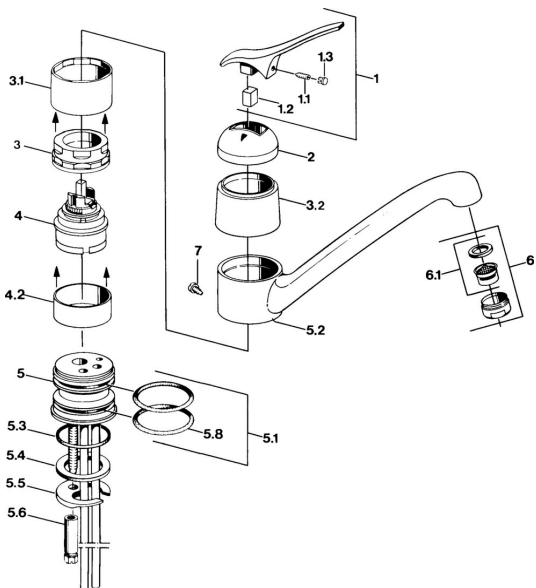

### SP01232101

	Názov	Kód
1.1	Skrutka, M5x8, SW2.5	59904755
1.2	Klzné puzdro	59904778
1.3	Plug, hot/cold	59906705
2	Krytka Chróm <b>Ukončené</b>	59905867
3.1	Skrutka rukáv <b>Ukončené</b>	59905868
3.2	Protective sleeve <b>Ukončené</b>	59905869
4	Kartuš, 4.8 eco	59904601
4.2	Spacer sleeve <b>Ukončené</b>	59905871
5.1	Tesnenie sada	59904891
5.3	O-kružok, 42x3.5	59904764
5.4	Tesnenie, 48x33.5x2	59902283
5.5		59904765
5.6	Skrutka, M8x1, SW13	59904766
5.7	Upevňovací set	59910749
5.8	O-kružok, 47.22x3.53 <b>Ukončené</b>	59911386
6	Aerator, M24x1 A Biela <b>Ukončené</b>	59905419
6	Aerator, M24x1 Moka <b>Ukončené</b>	59904998
6	Aerator, M24x1 STD HC A Chróm	59902366
6.1	Aerator, M22/24 A	59902081