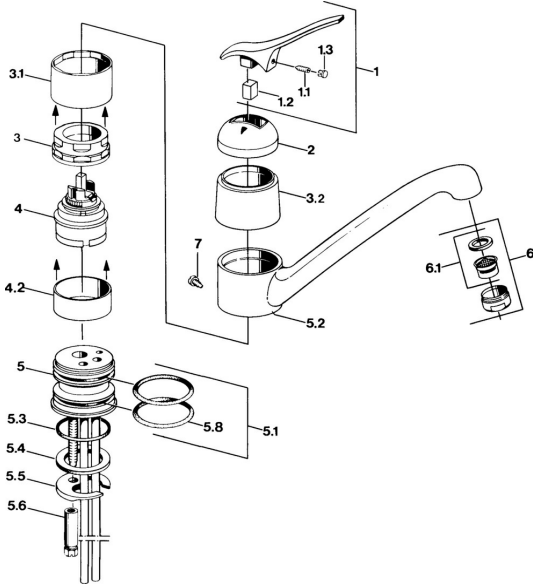

EAN: 4015474574977
static.hansa.com/0123210187

Reserveonderdelen

SP01232101

	Naam	Code
1.1	Schroef, M5x8, SW2.5	59904755
1.2	Joint klassiek uitloop	59904778
1.3	Plug, hot/cold	59906705
2	Kap Chromom Stopgezet	59905867
3.1	Schroef de mouw Stopgezet	59905868
3.2	Protective sleeve Stopgezet	59905869
4	Binnenwerk, 4.8 eco	59904601
4.2	Spacer sleeve Stopgezet	59905871
5.1	Dichting	59904891
5.3	O-ring, 42x3.5	59904764
5.4	Dichting, 48x33.5x2	59902283
5.5	Fixing plate	59904765
5.6	Schroef, M8x1, SW13	59904766
5.7	Bevestigingsset	59910749
5.8	O-ring, 47.22x3.53 Stopgezet	59911386
6	Mousseur, M24x1 A Wit Stopgezet	59905419
6	Mousseur, M24x1 Mokka Stopgezet	59904998
6	Mousseur, M24x1 STD HC A Chrom	59902366
6.1	Mousseur, M22/24 A	59902081