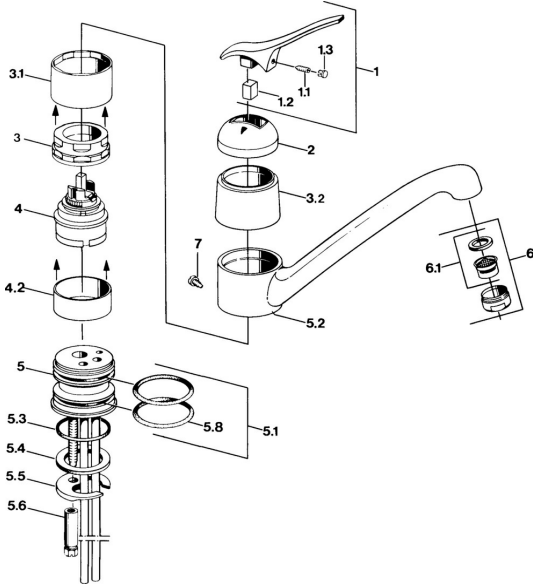

## Parti di ricambio

### SP01232101

	Nome	Codice
1.1	Screw, M5x8, SW2.5	59904755
1.2	Adattatore	59904778
1.3	Tappo, hot/cold	59906705
2	Cappuccio Cromo <b>Fuori produzione</b>	59905867
3.1	Manicotto filettato <b>Fuori produzione</b>	59905868
3.2	Protective sleeve <b>Fuori produzione</b>	59905869
4	Cartuccia, 4.8 eco	59904601
4.2	Adattatore <b>Fuori produzione</b>	59905871
5.1	Kit di guarnizione	59904891
5.3	O-ring, 42x3.5	59904764
5.4	Giunto, 48x33.5x2	59902283
5.5	Fixing plate	59904765
5.6	Screw, M8x1, SW13	59904766
5.7	Set di fissaggio	59910749
5.8	O-ring, 47.22x3.53 <b>Fuori produzione</b>	59911386
6	Aeratore, M24x1 A Bianco <b>Fuori produzione</b>	59905419
6	Aeratore, M24x1 Moka <b>Fuori produzione</b>	59904998
6	Aeratore, M24x1 STD HC A Cromo	59902366
6.1	Aeratore, M22/24 A	59902081