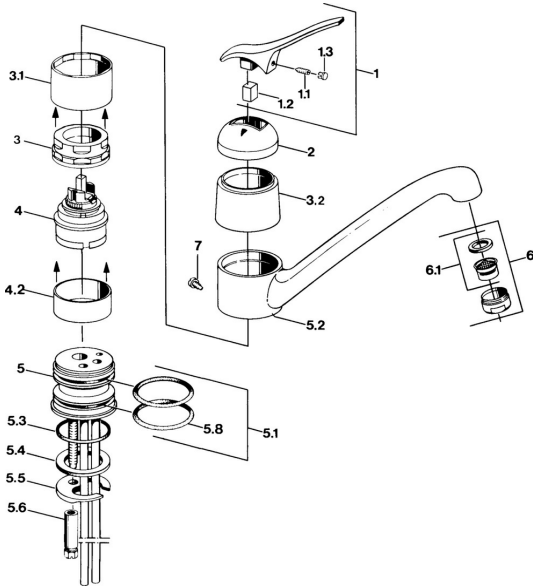

EAN: 4015474574977  
[static.hansa.com/0123210187](http://static.hansa.com/0123210187)

**Ersatzteile**
**SP01232101**

	Name	Art.-Nr.
1.1	Schraube, M5x8, SW2.5	59904755
1.2	Kunststoffadapter	59904778
1.3	Blindstopfen, hot/cold	59906705
2	Abdeckkappe Chrom <b>Ausgelaufen</b>	59905867
3.1	Schraubhülse <b>Ausgelaufen</b>	59905868
3.2	Schutzhülle <b>Ausgelaufen</b>	59905869
4	Kartusche, 4.8 eco	59904601
4.2	Distanzhülse <b>Ausgelaufen</b>	59905871
5.1	Dichtungskit	59904891
5.3	O-Ring, 42x3.5	59904764
5.4	Dichtung, 48x33.5x2	59902283
5.5	Befestigungsplatte	59904765
5.6	Schraube, M8x1, SW13	59904766
5.7	Befestigungssatz	59910749
5.8	O-Ring, 47.22x3.53 <b>Ausgelaufen</b>	59911386
6	Luftsprudler, M24x1 A Weiss <b>Ausgelaufen</b>	59905419
6	Luftsprudler, M24x1 Mocca <b>Ausgelaufen</b>	59904998
6	Luftsprudler, M24x1 STD HC A Chrom	59902366
6.1	Luftsprudler, M22/24 A	59902081