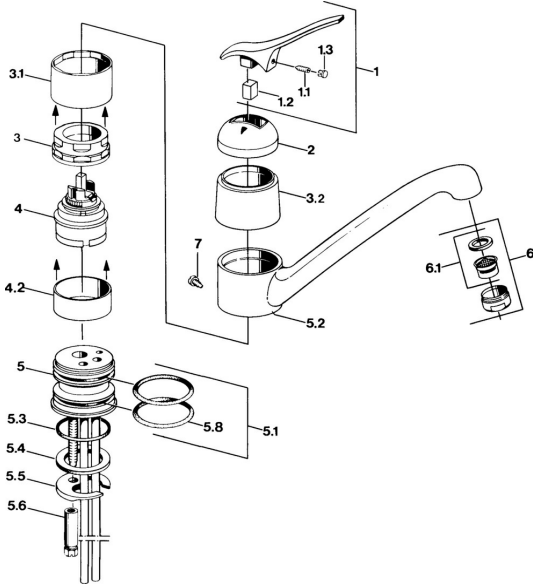

EAN: 4015474574847
static.hansa.com/0123210183

Reserveonderdelen

SP01232101

	Naam	Code
1.1	Schroef, M5x8, SW2.5	59904755
1.2	Joint klassiek uitloop	59904778
1.3	Plug, hot/cold	59906705
2	Kap Chromom Stopgezet	59905867
3.1	Schroef de mouw Stopgezet	59905868
3.2	Protective sleeve Stopgezet	59905869
4	Binnenwerk, 4.8 eco	59904601
4.2	Spacer sleeve Stopgezet	59905871
5.1	Dichting	59904891
5.3	O-ring, 42x3.5	59904764
5.4	Dichting, 48x33.5x2	59902283
5.5	Fixing plate	59904765
5.6	Schroef, M8x1, SW13	59904766
5.7	Bevestigingsset	59910749
5.8	O-ring, 47.22x3.53 Stopgezet	59911386
6	Mousseur, M24x1 A Wit Stopgezet	59905419
6	Mousseur, M24x1 Mokka Stopgezet	59904998
6	Mousseur, M24x1 STD HC A Chrom	59902366
6.1	Mousseur, M22/24 A	59902081