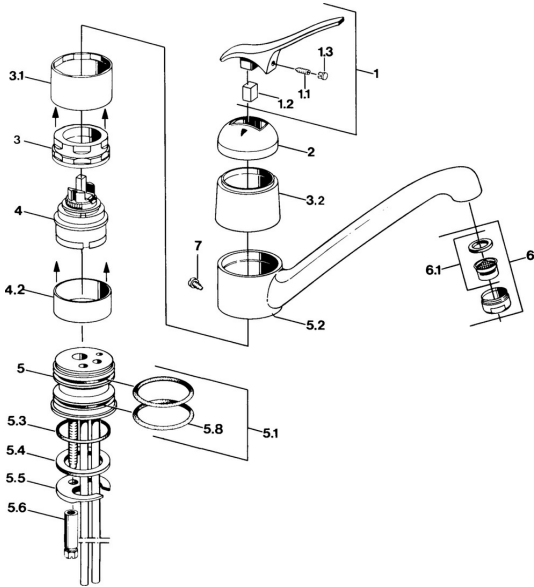

## Parti di ricambio

### SP01232101

	Nome	Codice
1.1	Screw, M5x8, SW2.5	59904755
1.2	Adattatore	59904778
1.3	Tappo, hot/cold	59906705
2	Cappuccio Cromo <b>Fuori produzione</b>	59905867
3.1	Manicotto filettato <b>Fuori produzione</b>	59905868
3.2	Protective sleeve <b>Fuori produzione</b>	59905869
4	Cartuccia, 4.8 eco	59904601
4.2	Adattatore <b>Fuori produzione</b>	59905871
5.1	Kit di guarnizione	59904891
5.3	O-ring, 42x3.5	59904764
5.4	Giunto, 48x33.5x2	59902283
5.5	Fixing plate	59904765
5.6	Screw, M8x1, SW13	59904766
5.7	Set di fissaggio	59910749
5.8	O-ring, 47.22x3.53 <b>Fuori produzione</b>	59911386
6	Aeratore, M24x1 A Bianco <b>Fuori produzione</b>	59905419
6	Aeratore, M24x1 Moka <b>Fuori produzione</b>	59904998
6	Aeratore, M24x1 STD HC A Cromo	59902366
6.1	Aeratore, M22/24 A	59902081