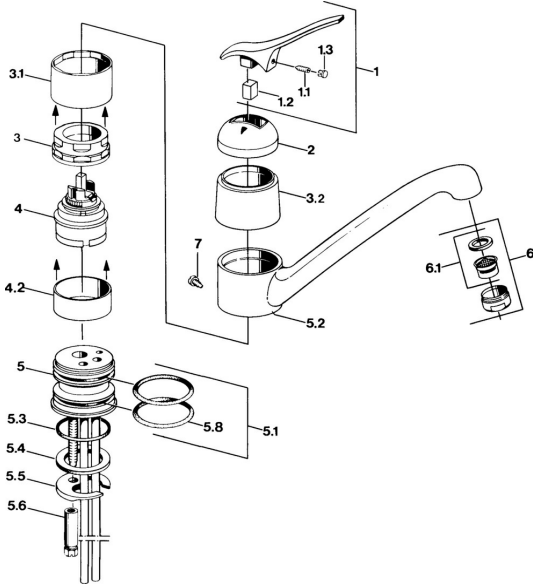

## Pièces de rechange

### SP01232101

	Nom	Code
1.1	Vis, M5x8, SW2.5	59904755
1.2	Kit de joints pour bec	59904778
1.3	Bouchon cache trou, hot/cold	59906705
2	Chape Chrome <b>Arrêté</b>	59905867
3.1	Douille à vis <b>Arrêté</b>	59905868
3.2	Protective sleeve <b>Arrêté</b>	59905869
4	Cartouche, 4.8 eco	59904601
4.2	Douille entretoise <b>Arrêté</b>	59905871
5.1	Set de fixation pour bec	59904891
5.3	Joint, 42x3.5	59904764
5.4	Joint, 48x33.5x2	59902283
5.5	Fixing plate	59904765
5.6	Vis, M8x1, SW13	59904766
5.7	Ensemble de fixation	59910749
5.8	Joint, 47.22x3.53 <b>Arrêté</b>	59911386
6	Aérateur, M24x1 A Blanc <b>Arrêté</b>	59905419
6	Aérateur, M24x1 Mocca <b>Arrêté</b>	59904998
6	Aérateur, M24x1 STD HC A Chrome	59902366
6.1	Aérateur, M22/24 A	59902081