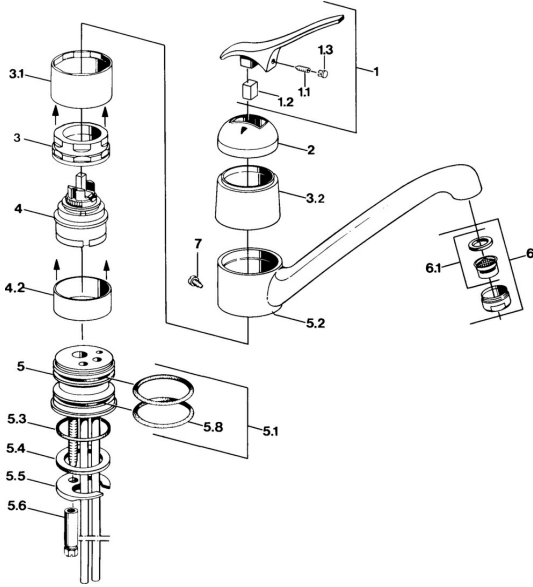

EAN: 4015474574830
static.hansa.com/0123210182

Reserveonderdelen

SP01232101

	Naam	Code
1.1	Schroef, M5x8, SW2.5	59904755
1.2	Joint klassiek uitloop	59904778
1.3	Plug, hot/cold	59906705
2	Kap Chromom Stopgezet	59905867
3.1	Schroef de mouw Stopgezet	59905868
3.2	Protective sleeve Stopgezet	59905869
4	Binnenwerk, 4.8 eco	59904601
4.2	Spacer sleeve Stopgezet	59905871
5.1	Dichting	59904891
5.3	O-ring, 42x3.5	59904764
5.4	Dichting, 48x33.5x2	59902283
5.5	Fixing plate	59904765
5.6	Schroef, M8x1, SW13	59904766
5.7	Bevestigingsset	59910749
5.8	O-ring, 47.22x3.53 Stopgezet	59911386
6	Mousseur, M24x1 A Wit Stopgezet	59905419
6	Mousseur, M24x1 Mokka Stopgezet	59904998
6	Mousseur, M24x1 STD HC A Chrom	59902366
6.1	Mousseur, M22/24 A	59902081