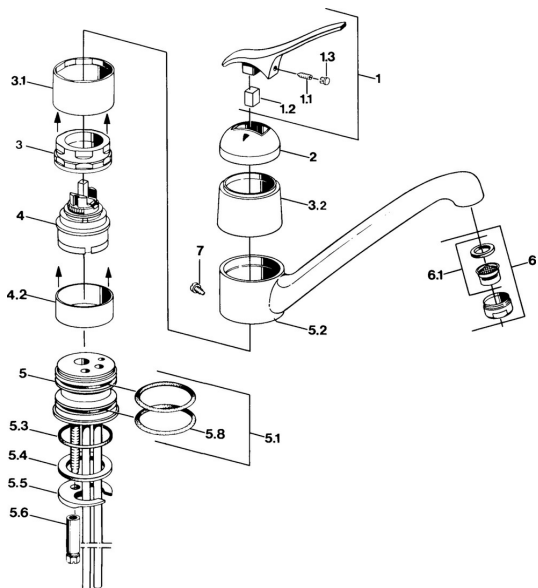

EAN: 4015474574830
static.hansa.com/0123210182

Náhradní díly

SP01232101

	Název	Kód
1.1	Šroub, M5x8, SW2.5	59904755
1.2	Kluzné pouzdro (osazené)	59904778
1.3	Plug, hot/cold	59906705
2	Krytka Chrom Ukončeno	59905867
3.1	Šroub rukáv Ukončeno	59905868
3.2	Protective sleeve Ukončeno	59905869
4	Kartuše, 4.8 eco	59904601
4.2	Distanční pouzdro Ukončeno	59905871
5.1	Těsnící sada	59904891
5.3	O-kroužek, 42x3.5	59904764
5.4	Těsnění, 48x33.5x2	59902283
5.5	Upevňovací deska	59904765
5.6	Šroub, M8x1, SW13	59904766
5.7	Upevňovací set	59910749
5.8	O-kroužek, 47.22x3.53 Ukončeno	59911386
6	Aerator, M24x1 A Bílá Ukončeno	59905419
6	Aerator, M24x1 Moka Ukončeno	59904998
6	Aerator, M24x1 STD HC A Chrom	59902366
6.1	Aerator, M22/24 A	59902081