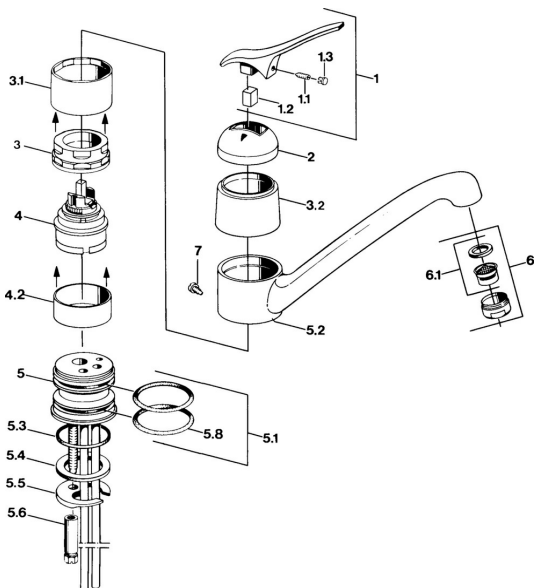

EAN: 4015474570863
static.hansa.com/01232101

Náhradné diely

SP01232101

	Názov	Kód
1.1	Skrutka, M5x8, SW2.5	59904755
1.2	Klzné puzdro	59904778
1.3	Plug, hot/cold	59906705
2	Krytka Chróm Ukončené	59905867
3.1	Skrutka rukáv Ukončené	59905868
3.2	Protective sleeve Ukončené	59905869
4	Kartuš, 4,8 eco	59904601
4.2	Spacer sleeve Ukončené	59905871
5.1	Tesnenie sada	59904891
5.3	O-kružok, 42x3.5	59904764
5.4	Tesnenie, 48x33.5x2	59902283
5.5		59904765
5.6	Skrutka, M8x1, SW13	59904766
5.7	Upevňovací set	59910749
5.8	O-kružok, 47.22x3.53 Ukončené	59911386
6	Aerator, M24x1 A Biela Ukončené	59905419
6	Aerator, M24x1 Moka Ukončené	59904998
6	Aerator, M24x1 STD HC A Chróm	59902366
6.1	Aerator, M22/24 A	59902081