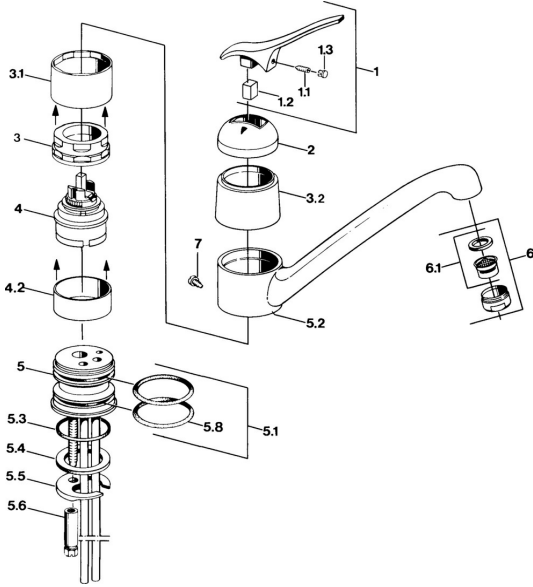

## Reserveonderdelen

### SP01232101

	Naam	Code
1.1	Schroef, M5x8, SW2.5	59904755
1.2	Joint klassiek uitloop	59904778
1.3	Plug, hot/cold	59906705
2	Kap Chromom <b>Stopgezet</b>	59905867
3.1	Schroef de mouw <b>Stopgezet</b>	59905868
3.2	Protective sleeve <b>Stopgezet</b>	59905869
4	Binnenwerk, 4.8 eco	59904601
4.2	Spacer sleeve <b>Stopgezet</b>	59905871
5.1	Dichting	59904891
5.3	O-ring, 42x3.5	59904764
5.4	Dichting, 48x33.5x2	59902283
5.5	Fixing plate	59904765
5.6	Schroef, M8x1, SW13	59904766
5.7	Bevestigingsset	59910749
5.8	O-ring, 47.22x3.53 <b>Stopgezet</b>	59911386
6	Mousseur, M24x1 A Wit <b>Stopgezet</b>	59905419
6	Mousseur, M24x1 Mokka <b>Stopgezet</b>	59904998
6	Mousseur, M24x1 STD HC A Chrom	59902366
6.1	Mousseur, M22/24 A	59902081