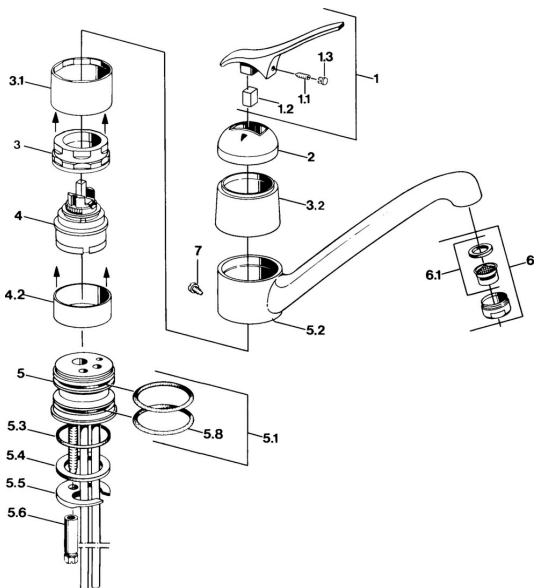

EAN: 4015474570863
static.hansa.com/01232101

Parti di ricambio

SP01232101

	Nome	Codice
1.1	Screw, M5x8, SW2.5	59904755
1.2	Adattatore	59904778
1.3	Tappo, hot/cold	59906705
2	Cappuccio Cromo Fuori produzione	59905867
3.1	Manicotto filettato Fuori produzione	59905868
3.2	Protective sleeve Fuori produzione	59905869
4	Cartuccia, 4.8 eco	59904601
4.2	Adattatore Fuori produzione	59905871
5.1	Kit di guarnizione	59904891
5.3	O-ring, 42x3.5	59904764
5.4	Giunto, 48x33.5x2	59902283
5.5	Fixing plate	59904765
5.6	Screw, M8x1, SW13	59904766
5.7	Set di fissaggio	59910749
5.8	O-ring, 47.22x3.53 Fuori produzione	59911386
6	Aeratore, M24x1 A Bianco Fuori produzione	59905419
6	Aeratore, M24x1 Moka Fuori produzione	59904998
6	Aeratore, M24x1 STD HC A Cromo	59902366
6.1	Aeratore, M22/24 A	59902081