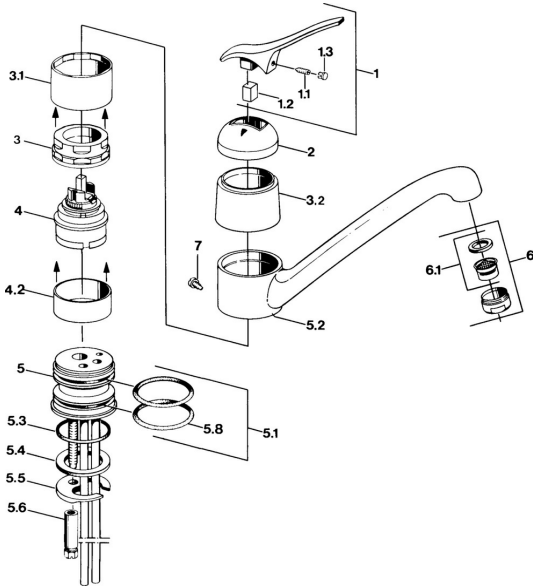

EAN: 4015474570863
static.hansa.com/01232101

Pièces de rechange

SP01232101

	Nom	Code
1.1	Vis, M5x8, SW2.5	59904755
1.2	Kit de joints pour bec	59904778
1.3	Bouchon cache trou, hot/cold	59906705
2	Chape Chrome Arrêté	59905867
3.1	Douille à vis Arrêté	59905868
3.2	Protective sleeve Arrêté	59905869
4	Cartouche, 4.8 eco	59904601
4.2	Douille entretoise Arrêté	59905871
5.1	Set de fixation pour bec	59904891
5.3	Joint, 42x3.5	59904764
5.4	Joint, 48x33.5x2	59902283
5.5	Fixing plate	59904765
5.6	Vis, M8x1, SW13	59904766
5.7	Ensemble de fixation	59910749
5.8	Joint, 47.22x3.53 Arrêté	59911386
6	Aérateur, M24x1 A Blanc Arrêté	59905419
6	Aérateur, M24x1 Mocca Arrêté	59904998
6	Aérateur, M24x1 STD HC A Chrome	59902366
6.1	Aérateur, M22/24 A	59902081