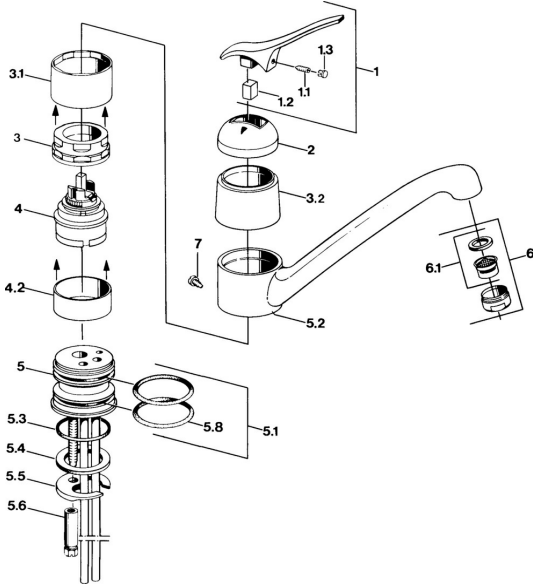

EAN: 4015474570863
static.hansa.com/01232101

Ersatzteile

SP01232101

	Name	Art.-Nr.
1.1	Schraube, M5x8, SW2.5	59904755
1.2	Kunststoffadapter	59904778
1.3	Blindstopfen, hot/cold	59906705
2	Abdeckkappe Chrom Ausgelaufen	59905867
3.1	Schraubhülse Ausgelaufen	59905868
3.2	Schutzhülle Ausgelaufen	59905869
4	Kartusche, 4.8 eco	59904601
4.2	Distanzhülse Ausgelaufen	59905871
5.1	Dichtungskit	59904891
5.3	O-Ring, 42x3.5	59904764
5.4	Dichtung, 48x33.5x2	59902283
5.5	Befestigungsplatte	59904765
5.6	Schraube, M8x1, SW13	59904766
5.7	Befestigungssatz	59910749
5.8	O-Ring, 47.22x3.53 Ausgelaufen	59911386
6	Luftsprudler, M24x1 A Weiss Ausgelaufen	59905419
6	Luftsprudler, M24x1 Mocca Ausgelaufen	59904998
6	Luftsprudler, M24x1 STD HC A Chrom	59902366
6.1	Luftsprudler, M22/24 A	59902081