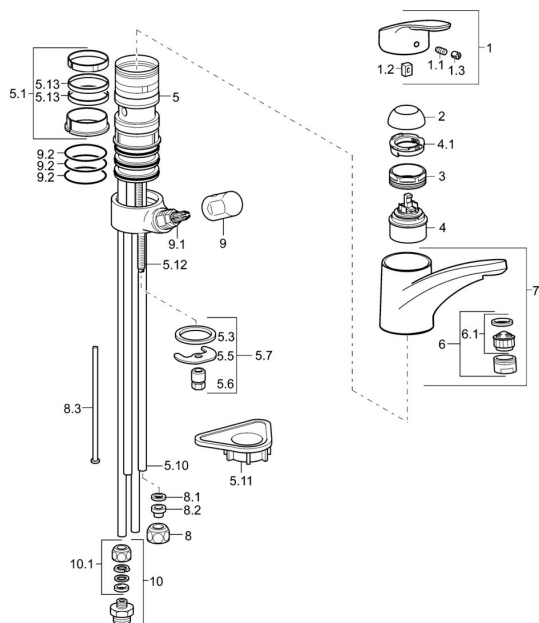

EAN: 4015474276611
static.hansa.com/01211183

Náhradné diely

SP01211183

	Názov	Kód
1	Ovládacia rukoväť, L=93 mm Chróm	01880083
1.1	Skrutka, M5x8, SW2,5	59904755
1.2	Klzné puzdro	59904778
1.3	Záslepka Sivá	59912112
2	Krytka Chróm	59912647
3	Upevňovacia skrutka, M50x1, SW45	59904890
4	Kartuš, 4,8 eco	59904601
4.1	Hot water limiter	59904759
5.1	Tesnenie sada	59912646
5.2	Vymedzovacia podložka, 30 mm Chróm	59912710
5.3	Tesnenie, 37x48x3,5	59911422
5.5		59904765
5.6	Skrutka, M8x1, SW13	59904766
5.7	Upevňovací set	59910749
5.10	Potrubié, 8x530 Ukončené	59911895
5.11	Podložka	59910008
5.12	Upevňovacia skrutka, M8x1, L=140	59912474
5.13	Tesnenie, 40.3x6	59911387
6	Aerator, M24x1 A, low pressure Chróm	59902692
6.1	Aerator, M22/24, ND	59901553
7	Výtokové rameno Chróm	59912711
8	Montáž matice	59904969
8.1	Tesnenie sada, 14.9x8.5x1	59902352
8.2	Tesnenie sada, 10x8	59902272
8.3	Pripájacie hadičky	59902151
9	Rukoväť Chróm	59910370
9.1	Sedlo, G1/2	59913457
9.2	O-krúžok, d 45x2,5	59911151
10	Connector nipple, G3/4xG3/8 Ukončené	59910940
10.1	Vsuvka Ukončené	59910377