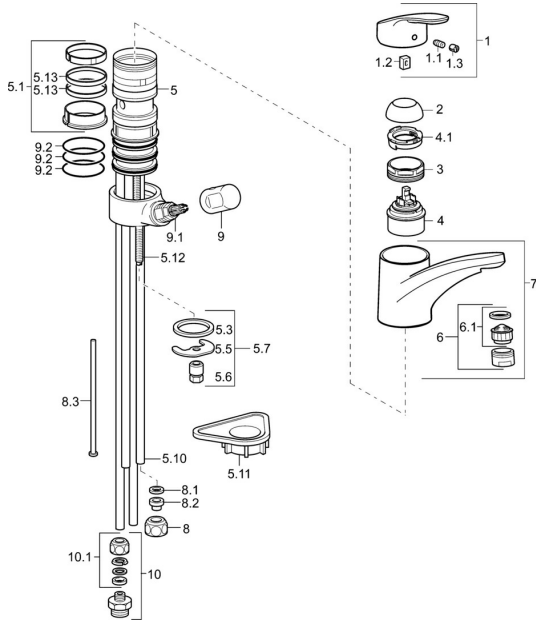

## Pièces de rechange

### SP01211183

	Nom	Code
1	Levier, L=93 mm Chrome	01880083
1.1	Vis, M5x8, SW2.5	59904755
1.2	Kit de joints pour bec	59904778
1.3	Capuchon Gris	59912112
2	Chape Chrome	59912647
3	Vis, M50x1, SW45	59904890
4	Cartouche, 4.8 eco	59904601
4.1	Hot water limiter	59904759
5.1	Set de fixation pour bec	59912646
5.2	Plaques de compensation, 30 mm Chrome	59912710
5.3	Joint, 37x48x3.5	59911422
5.5	Fixing plate	59904765
5.6	Vis, M8x1, SW13	59904766
5.7	Ensemble de fixation	59910749
5.10	Tuyau, 8x530 <b>Arrêté</b>	59911895
5.11	Plaque de fixation	59910008
5.12	Vis, M8x1, L=140	59912474
5.13	Joint, 40.3x6	59911387
6	Aérateur, M24x1 A, low pressure Chrome	59902692
6.1	Aérateur, M22/24, ND	59901553
7	Bec Chrome	59912711
8	Écrou du raccord	59904969
8.1	Set de fixation pour bec, 14.9x8.5x1	59902352
8.2	Set de fixation pour bec, 10x8	59902272
8.3	Tuyau	59902151
9	Levier Chrome	59910370
9.1	Tête, G1/2	59913457
9.2	Joint, d 45x2.5	59911151
10	Connector nipple, G3/4xG3/8 <b>Arrêté</b>	59910940
10.1	Nipple <b>Arrêté</b>	59910377