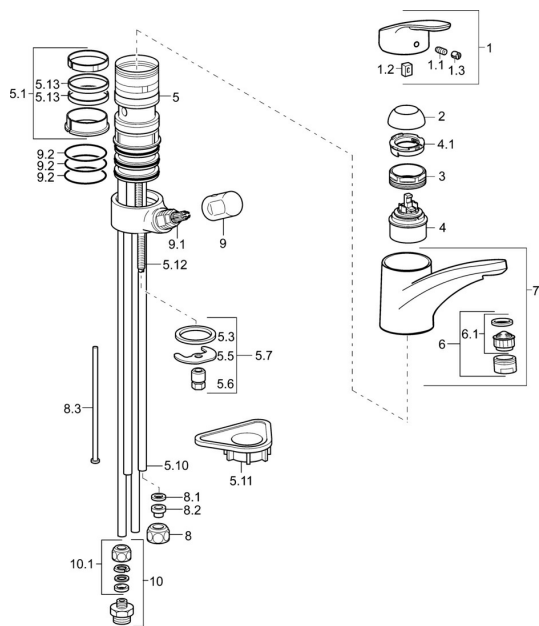

EAN: 4015474276611
static.hansa.com/01211183

Náhradní díly

SP01211183

	Název	Kód
1	Páka, L=93 mm Chrom	01880083
1.1	Šroub, M5x8, SW2.5	59904755
1.2	Kluzné pouzdro (osazené)	59904778
1.3	Záslepka Šedá	59912112
2	Krytka Chrom	59912647
3	Upevňovací šroub, M50x1, SW45	59904890
4	Kartuše, 4.8 eco	59904601
4.1	Hot water limiter	59904759
5.1	Těsnící sada	59912646
5.2	Distanční podložka, 30 mm Chrom	59912710
5.3	Těsnění, 37x48x3.5	59911422
5.5	Upevňovací deska	59904765
5.6	Šroub, M8x1, SW13	59904766
5.7	Upevňovací set	59910749
5.10	Roura, 8x530 Ukončeno	59911895
5.11	Upevňovací destička	59910008
5.12	Upevňovací šroub, M8x1, L=140	59912474
5.13	Těsnění, 40.3x6	59911387
6	Aerator, M24x1 A, low pressure Chrom	59902692
6.1	Aerator, M22/24, ND	59901553
7	Výtokové rameno Chrom	59912711
8	Montáž matice	59904969
8.1	Těsnící sada, 14.9x8.5x1	59902352
8.2	Těsnící sada, 10x8	59902272
8.3	Hadice	59902151
9	Ovládací páka Chrom	59910370
9.1	Vršek, G1/2	59913457
9.2	O-kroužek, d 45x2.5	59911151
10	Connector nipple, G3/4xG3/8 Ukončeno	59910940
10.1	Šroubení Ukončeno	59910377